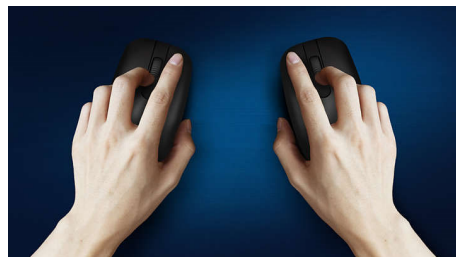

- A forma ambidestra proporciona uma sensação fantástica na mão direita ou esquerda
- O design confortável e ergonómico do rato proporciona uma sensação fantástica

PHILIPS

Combinação de teclado e rato sem fios
Sem fios; 2,4 GHz Design elegante, Design compacto

SPT6103B/00

Destaques

Digitação com maior durabilidade

As teclas têm uma vida útil de milhões de digitações para proporcionar uma maior durabilidade

Teclas resistentes à água

Por vezes, a vida pode ser atribulada. Com este teclado resistente à água, derrames ou pulverizações ocasionais não são um problema. Estes teclados foram concebidos para durar.

Design de rato ambidestro

A forma ambidestra proporciona uma sensação fantástica na mão direita ou esquerda

Design ergonómico e confortável

O design confortável e ergonómico do rato proporciona uma sensação fantástica

Esquema de teclado familiar

Esquema familiar para uma escrita fácil

Escrita silenciosa

Teclas de baixo perfil para uma escrita confortável e silenciosa

Ligação sem fios

Com a potente ligação de 2,4 GHz, pode simplesmente esquecer-se de que se trata de dispositivos sem fios