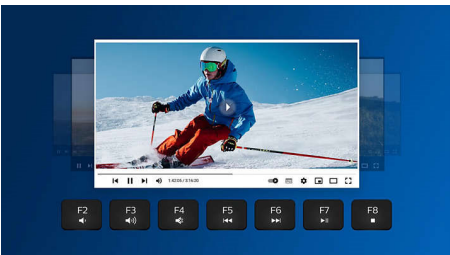

Bližnjice do večpredstavnosti

S temi bližnjice do večpredstavnosti lahko z enostavnim klikom preprosto preklopite na glasbo, glasnost ali predvajanje videa.