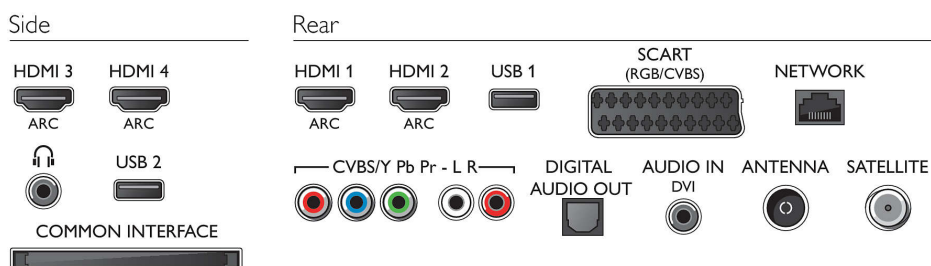

Gebruikershandleiding op scherm

Firmware-upgrade mogelijk: Auto-upgradewizard voor firmware, Firmware te upgraden via USB, Onlinefirmware-upgrade

Aanpassingen van beeldformaat: Standaard - Schermvullend, Aanpassen aan scherm, Geavanceerd - Shift, Zoomen, Stretch

Signaalsterkte-indicator

Teletekst: 1000 pagina's Hypertext

MyRemote App*: Controle, SimplyShare, TV-gids, Wi-Fi Smart Screen

CPU

Type processor:: Dual-core

Geluid

Uitgaansvermogen (RMS): 20W

Geluidsverbetering: Incredible Surround, Kristalhelder geluid, Automatische volumeregelaar, Verbeterd basgeluid, Smart Sound

Audiofuncties: Smart Stereo, Ambi wOOx, Natuurlijk geluid

Connections

* MyRemote-app en verwante functionaliteiten wisselen per TV-model en land, evenals model smart device en besturingssysteem. Ga voor meer informatie naar: www.philips.com/TV.