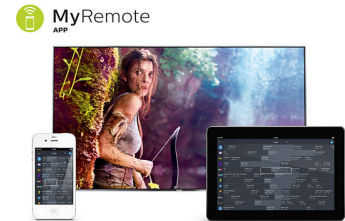

MyRemote*

Bedien uw Philips-TV direct met uw smart device. De MyRemote-app maakt het eenvoudiger dan ooit om content van uw smart device over te brengen naar uw TV (SimplyShare), digitale TV-uitzendingen te bekijken op uw tablet (Wi-Fi Smart Screen) of op de hoogte te blijven met de TV-programmagids, met opties om programma's meteen te bekijken.