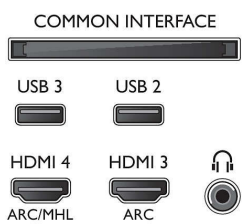

Specificaties

Ambilight

- Ambilight-functies: Geïntegreerde Ambilight en Hue, Ambilight Music, Gamemodus, Past zich aan de muurkleur aan, Lounge-modus
- Ambilight-versie: Tweezijdig

Beeld/scherm

- Beeldformaat: 16:9
- Schermdiagonaal (inch): 55 inch
- Schermdiagonaal (centimeters): 139 cm
- Display: 4K Ultra HD-LED
- Schermresolutie: 3840 x 2160

- Helderheid: 400 cd/m²
- Beeldverbetering: Micro Dimming Pro, Ultra-resolutie, Pixel Precise Ultra HD, Perfect Natural Motion
- Verhouding maximale helderheid: 65 %

Ondersteunde beeldschermresolutie

- Computeringangen op HDMI1/2: tot 4K UHD 3840 x 2160 bij 60 Hz
- Computeringangen op HDMI3/4: tot 4K UHD 3840 x 2160 bij 30Hz, tot FHD 1920 x 1080 bij 60 Hz

- Video-ingangen op HDMI1/2: tot 4K UHD 3840 x 2160 bij 60Hz
- Video-ingangen op HDMI3/4: tot FHD 1920 x 1080 bij 60 Hz, tot 4K UHD 3840 x 2160 bij 30Hz

Tuner/ontvangst/transmissie

- Digitale TV: DVB-T/T2/T2-HD/C/S/S2
- Videoweergave: NTSC, PAL, SECAM
- MPEG-ondersteuning: MPEG2, MPEG4
- TV-programmagids*: Elektronische programmagids voor 8 dagen
- Signaalsterkte-indicator

Connections

Side