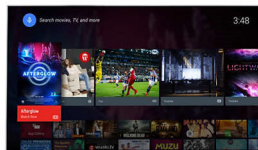

Quad Core + Android

De Philips Quad Core-processor complementeert de kracht van Android voor een spannende game-ervaring. En met Android op uw TV kunt u supersnel, super-intuïtief en met superveel plezier navigeren, apps starten en video's afspelen.

Google Play

Google Play™ heeft een rijke catalogus van games van hoge kwaliteit voor alle leeftijden. Ze zien er net zo goed uit als ze spelen, en zijn geoptimaliseerd voor gebruik op uw TV. En het is niet nodig om nóg een console in huis te halen; u kunt eenvoudig navigeren en gamen met een USB-gamecontroller.

Cloud Gaming

Cloud Gaming biedt u een ruime onlinecatalogus van hoogwaardige games voor alle leeftijden, voorkeuren en

moeilijkheidsniveaus. Kies gewoon een game en speel deze op uw TV!

DTS eersteklas geluid

Geweldige TV-luidsprekers vereisen een krachtige verwerkingsprocessor die de zuiverheid van de oorspronkelijke audiocontent behoudt. De DTS Premium-suite is ontworpen om te kunnen leveren wat consumenten mogen verwachten van hoogwaardige geluidsverwerking: meeslepende Surround Sound met diepe, volle bastonen en kristalheldere dialogen, ook op een maximaal volumenniveau. Zonder schommelingen, kraken, of vervorming.

Boogstandaard met rand van chroom

De boogstandaard van Philips is geïnspireerd door architectuur en heeft een modern, evenwichtig en open ontwerp. De hoogwaardige afwerking van gepolijst chroom en het elegante boogeffect geven elke ruimte een stijlvolle uitstraling.