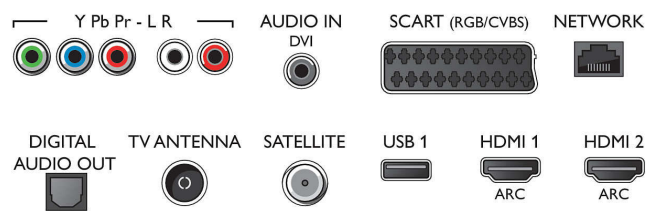

Specificaties

Ambilight

- Ambilight-functies: Geïntegreerde Ambilight en Hue, Ambilight Music, Gamemodus, Past zich aan de muurkleur aan, Lounge-modus
- Ambilight-versie: Tweezijdig

Beeld/scherm

- Beeldformaat: 16:9
- Schermdiagonaal (inch): 55 inch
- Schermdiagonaal (centimeters): 139 cm
- Display: 4K Ultra HD-LED
- Schermresolutie: 3840 x 2160

- Helderheid: 400 cd/m²
- Beeldverbetering: Micro Dimming Pro, Ultra-resolutie, Pixel Precise Ultra HD, Perfect Natural Motion
- Verhouding maximale helderheid: 65 %

Ondersteunde beeldschermresolutie

- Computeringangen op HDMI1/2: tot 4K UHD 3840 x 2160 bij 60 Hz
- Computeringangen op HDMI3/4: tot 4K UHD 3840 x 2160 bij 30Hz, tot FHD 1920 x 1080 bij 60 Hz

- Video-ingangen op HDMI1/2: tot 4K UHD 3840 x 2160 bij 60Hz
- Video-ingangen op HDMI3/4: tot FHD 1920 x 1080 bij 60 Hz, tot 4K UHD 3840 x 2160 bij 30Hz

Tuner/ontvangst/transmissie

- Digitale TV: DVB-T/T2/T2-HD/C/S/S2
- Videoweergave: NTSC, PAL, SECAM
- MPEG-ondersteuning: MPEG2, MPEG4
- TV-programmagids*: Elektronische programmagids voor 8 dagen
- Signaalsterkte-indicator

Connections

Side

Rear