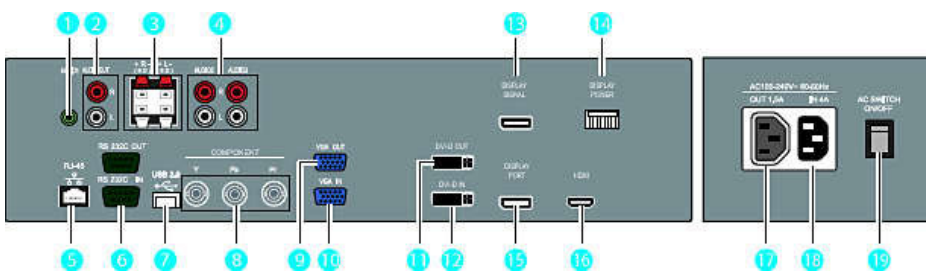

- 75 Hz, 800 x 600, 56, 60, 72, 75 Hz, 1 024 x 768, 60 Hz, 1 280 x 768, 60 Hz, 1 280 x 800, 60 Hz, 1 280 x 1 024, 60 Hz, 1 360 x 768, 60 Hz, 1 366 x 768, 60 Hz, 1440 x 900, 60 Hz, 1 600 x 1 200, 60 Hz, 1 920 x 1 080, 60 Hz, 1 920 x 1 200, 60 Hz
- Formats vidéo: 480i, 60 Hz, 480p, 60 Hz, 576p, 50 Hz, 576i, 50 Hz, 720p, 50, 60 Hz, 1080i, 50, 60 Hz, 1080p, 50, 60 Hz

Dimensions

- Épaisseur du cadre: 20 mm
- Largeur de l'appareil: 1 085 millimètre
- Poids du produit: 18,8 kg
- Hauteur de l'appareil: 632 millimètre
- Profondeur de l'appareil: 38 millimètre
- Largeur de l'appareil (pouces): 42,7 pouces
- Hauteur de l'appareil (pouces): 24,8 pouces
- Fixation murale: 400 x 200 mm
- Profondeur de l'appareil (pouces): 1,5 pouces
- Poids du produit (lb): 41,4 lb

Conditions de fonctionnement

- Température de fonctionnement: 0 - 40 °C
- MTBF: 60 000 heure(s)
- Humidité relative: 5 - 90 %

Accessoires

- Accessoires fournis: Télécommande, Piles pour télécommande, Cordon d'alimentation secteur, Câble VGA, Mode d'emploi sur CD-ROM, Guide de démarrage rapide
- Accessoires en option: Enceintes

Divers

- Langues d'affichage à l'écran: Anglais, Français, Allemand, Italien, Polissage, Turc, Russe, Chinois simplifié
- Garantie: Europe/Amérique du Nord : 3 ans
- Approbations de conformité: CE, FCC, Classe B, UL/cUL, CCC, LUSD

Dimensions du produit emballé

- EAN: 87 12581 60486 8
- Nombre de produits inclus: 1
- Type d'emballage: Carton

Date de publication
2024-05-01

Version: 15.2.2

EAN: 87 12581 60486 8

© 2024 Koninklijke Philips N.V.
Tous droits réservés.

Les caractéristiques sont sujettes à modification sans préavis. Les marques commerciales sont la propriété de Koninklijke Philips N.V. ou de leurs détenteurs respectifs.

www.philips.com