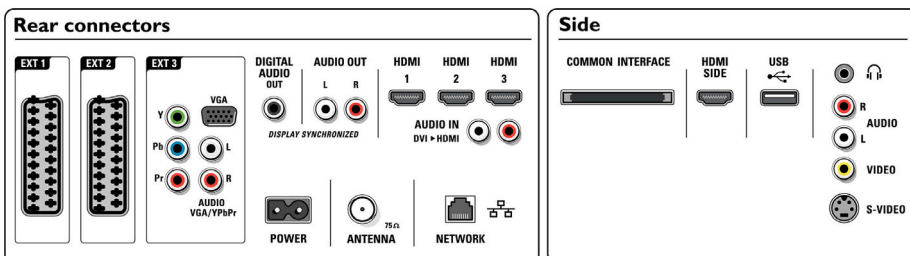

- Andere aansluitingen: Analoge audio-uitgang links/rechts, S/PDIF-uitgang (coaxiaal), Common Interface
- PC-netwerkaansluiting: DLNA 1.0-gecertificeerd
- Ext. 3: YPbPr, Audio L/R in, VGA PC-in
- Ext. 4: HDMI v1.3
- Ext. 5: HDMI v1.3
- Ext. 6: HDMI v1.3

Vermogen

- Netspanning: AC 220 - 240 V +/- 10%
- Omgevingstemperatuur: 5 °C tot 35 °C
- Energieverbruik: 223 W
- Stroomverbruik in stand-bystand: 0,15 W
- Vermogen (modus voor lager stroomverbruik): 165 W

Accessoires

- Meegeleverde accessoires: Draaibare tafelstandaard, Muursteen, RF-antennekabel, Voedingskabel, Snelstartgids, Gebruiksaanwijzing, Garantiecertificaat, Afstandsbediening, Batterijen voor afstandsbediening

Afmetingen

- Breedte van het apparaat: 1120 mm
- Hoogte van het apparaat: 715 mm
- Diepte van het apparaat: 130 mm
- Gewicht van het product: 39,2 kg
- Breedte van het apparaat (met standaard): 1120 mm
- Hoogte van het apparaat (met standaard): 810 mm
- Diepte van het apparaat (met standaard): 305 mm
- Gewicht (incl. standaard): 48,5 kg
- Breedte van de doos: 1218 mm
- Hoogte van de doos: 1033 mm
- Diepte van de doos: 332 mm
- Gewicht (incl. verpakking): 49,3 kg
- Breedte van de standaard: 550 mm
- Geschikt voor wandmontage: 300 x 300 mm

Publicatiedatum
2023-07-13

Versie: 9.0.8

EAN: 87 12581 37571 3

© 2023 Koninklijke Philips N.V.
Alle rechten voorbehouden.

Specificaties kunnen zonder voorafgaande kennisgeving worden gewijzigd. Handelsmerken zijn het eigendom van Koninklijke Philips N.V. en hun respectieve eigenaren.

www.philips.com

* DVB-T alleen in bepaalde landen ondersteund
* DVB-T MPEG4 alleen voor: Frankrijk, Spanje, Denemarken, Noorwegen, Finland, Zweden. DVB-C MPEG4 alleen voor bepaalde providers: Denemarken, Noorwegen, Finland, Zweden. De meest recente informatie is beschikbaar op het typeplaatje van de TV of via www.philips.com/support onder het specifieke typenummer.