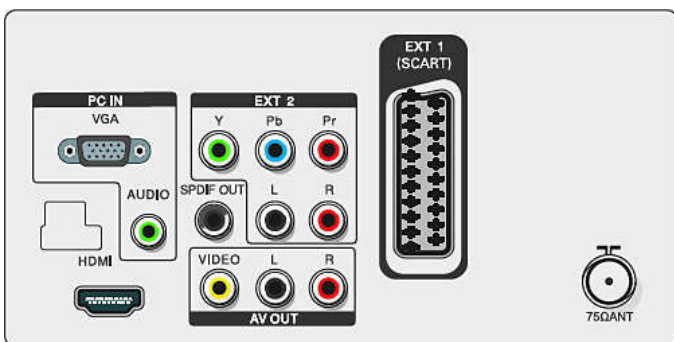

เสียง

- กำลังขับ (RMS): 2 x 3W
- การเพิ่มคุณภาพเสียง: Incredible Surround, Smart Sound
- ระบบเสียง: Mono, สเตอริโอ

กำลังไฟ

- แหล่งจ่ายไฟหลัก: 100-240V, 50/60Hz
- โหมดปิด: $\leq 0.3\text{W}$
- โหมดเปิด: 31W (ที่โหมดจอภาพปกติ)
- อุณหภูมิแวดล้อม: 0° C ถึง 40° C

ความละเอียดของจอแสดงผลที่รองรับ

- รูปแบบคอมพิวเตอร์: 1920 x 1080, 60Hz
- รูปแบบวิดีโอ: 480i, 60Hz, 480p, 60Hz, 576i, 50Hz, 576p, 50Hz, 720p, 50, 60Hz, 1080i, 50, 60Hz, 1080p, 50, 60Hz

ขนาด

- ผลิตภัณฑ์พร้อมขาตั้ง (มม.): 382 x 528 x 176 มม.
- บรรจุภัณฑ์หน่วยเป็น มม. (กว้างxสูงxลึก): 451 x 620 x 160 มม.
- ผลิตภัณฑ์ไม่มีขาตั้ง (มม.): 347 x 528 x 65 มม.

น้ำหนัก

- ผลิตภัณฑ์พร้อมบรรจุภัณฑ์ (กก.): 6.5 กก.
- ผลิตภัณฑ์พร้อมขาตั้ง (กก.): 4.6 กก.
- ผลิตภัณฑ์ไม่มีขาตั้ง (กก.): 4.5 กก.

จูนเนอร์/เครื่องรับ/เครื่องส่ง

- อินพุตสายอากาศ: สายเคเบิลโคแอกเชียล 75 โอห์ม (IEC75)
- คลื่นที่เครื่องรับวิทยุรับได้: Hyperband, S-Channel, UHF, VHF
- ระบบ TV: PAL I, PAL B/G, PAL D/K, SECAM B/G, SECAM D/K, SECAM L/L'
- การเล่นวิดีโอ: NTSC, SECAM, PAL
- จอแสดงผลของจูนเนอร์: PLL
- Digital TV: เครื่องรับสัญญาณภาคพื้นดิน DVB *

อุปกรณ์เสริม

- อุปกรณ์เสริมที่มีให้: ขาตั้ง, สายไฟ, คู่มือเริ่มต้นใช้งานอย่างย่อ, คู่มือผู้ใช้, รีโมทคอนโทรล, แบตเตอรี่สำหรับรีโมทคอนโทรล

วันที่ออก 2024-03-28

เวอร์ชัน: 3.0.5

EAN: 87 12581 49406 3

© 2024 Koninklijke Philips N.V.
สงวนลิขสิทธิ์

ข้อมูลจำเพาะอาจเปลี่ยนแปลงได้โดยไม่ต้องแจ้งให้ทราบล่วงหน้า เครื่องหมายการค้าเป็นสมบัติของ Koninklijke Philips N.V. หรือเจ้าของรายอื่นๆ

www.philips.com