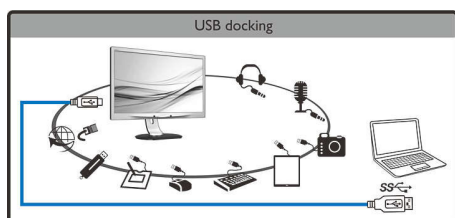

PHILIPS

LCD монитор
Дисплей за връзка с преносим компютър 23" (58,4 см)

231P4UPES/00

Акценти

Гледате на голям екран с един-единствен кабел

Този иновационен голям дисплей Philips позволява лесна репликация на портовете за всеки преносим компютър. Особено подходящ за най-новите устройства Ultrabook с ограничен брой съединители, този дисплей с вграден USB 3.0 концентратор, Ethernet и стерео тонколони ви позволява да предавате видео и аудио и да се свързвате с интернет или интранет директно, чрез един-единствен USB кабел. С тази модерна USB 3.0 или USB 2.0 Plug & Play връзка сега можете да увеличите работния си плот, използвайки ресурсите на вашия преносим компютър PC и дисплея Philips, без да се тревожите за нелеките настройки на резолюцията, нито за плетеницата от кабели.

USB концентратор за периферни устройства

Сега можете да свържете пълноразмерна клавиатура и мишка по ваш избор към USB концентратора на този иновационен дисплей Philips, за да подобрите своята продуктивност. Просто свържете вашия преносим компютър към този дисплей чрез един-единствен USB кабел и сте готови да използвате свързаните допълнителни периферни устройства, като външен твърд

Свързване чрез вградения Ethernet порт

Свързване с интернет или интранет чрез вградения Ethernet порт

SmartErgoBase

SmartErgoBase е основата на монитора, която осигурява ергономично удобство и интелигентно поддръждане на кабелите. Регулировките на височината, оста, наклона и ъгъла на завъртане позволяват да нагласите монитора за максимално удобство, което да облекчи физическото напрежение на дългия работен ден. Поддръждането на кабелите намалява безпорядъка и поддържа работното място спретнато и професионално.