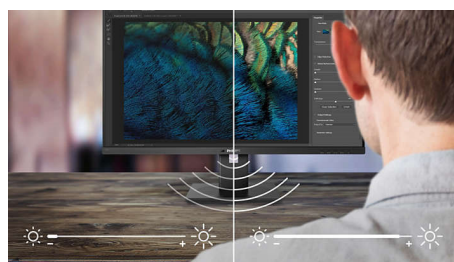

PowerSensor

PowerSensor е вграден "сензор за хора", който предава и приема безвредни инфрачервени сигнали, за да определи дали има потребител, и автоматично намалява яркостта, когато потребителят стане от

биурото, което намалява разходите за електроенергия до 80 процента и удължава живота на монитора