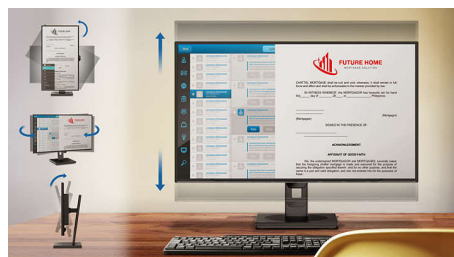

USB концентратор за периферни устройства

Сега можете да свържете пълноразмерна клавиатура и мишка по ваш избор към USB концентратора на този иновационен дисплей Philips, за да подобрите своята продуктивност. Просто свържете вашия преносим компютър към този дисплей чрез един-единствен USB кабел и сте готови да използвате свързаните допълнителни периферни устройства, като външен твърд

Свързване чрез вградения Ethernet порт

Свързване с интернет или интранет чрез вградения Ethernet порт

SmartErgoBase

SmartErgoBase е основата на монитора, която осигурява ергономично удобство и интелигентно поддръждане на кабелите. Регулировките на височината, оста, наклона и ъгъла на завъртане позволяват да нагласите монитора за максимално удобство, което да облекчи физическото напрежение на дългия работен ден. Поддръждането на кабелите намалява безпорядъка и поддържа работното място спретнато и професионално.