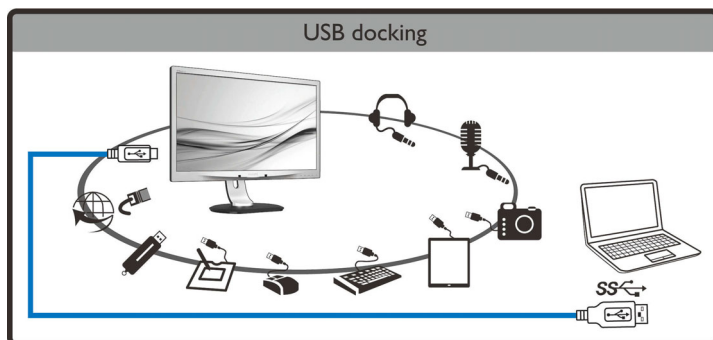

Захранване

- ЕКО режим: 15,3 W (обикновено)
- Електрозахранване: 100 – 240 V променлив ток, 50 – 60 Hz, Вградено
- Режим изключено: Нула вата потребление на енергия с ключа за пълно спиране на захранването
- Режим включено: 26,2 W (обикн.)
- Режим готовност: 0,1 W
- LED индикатор на захранването: Включено – бяло, Режим на готовност – Бяло (мигачо)

Размери

- Опаковка в мм (Ш x В x Д): 600 x 400 x 263 мм
- Изделие без стойка (мм): 547 x 343 x 60 мм
- Изделие със стойка (макс. височина): 547 x 515 x 220 мм

Тегло

- Изделие с опаковка (кг): 7,60 кг
- Изделие със стойка (кг): 5,30 кг
- Изделие без стойка (кг): 3,10 кг

Работни условия

- Надморска височина: Работа: +3658 м (12 000 фута), Неактивност: +12 192 м (40 000 фута)
- Температурен диапазон (работен): от 0°C до 40°C °C
- Средно време между отказите: 30 000 час(а)
- Относителна влажност: 20% – 80 %
- Температурен диапазон (съхранение): от -20°C до 60°C °C

Устойчивост

- Околна среда и енергия: PowerSensor,

- Сертифицирано по TCO Edge, Директива RoHS
- Постпотребителски рециклирани пластмаси: 65%
- Рециклируеми материали на опаковката: 100 %
- Специфични субстанции: Корпус без PVC/BFR, Без живак

Съответствие и стандарти

- Одобрения от регулаторните органи: BSMI, CE маркировка, FCC Class B, GOST, PSB, SASO, SEMKO, TUV Ergo, TUV/GS, UL/cUL, WEEE

Корпус

- Покритие: Текстура
- Основа: Черно
- Преден панел: Сребриста
- Заден капак: Черно

Дата на издаване
2024-04-16

Версия: 2.0.1

EAN: 87 12581 67694 0

© 2024 Koninklijke Philips N.V.
Всички права запазени.

Спецификациите могат да се променят без предупреждение. Търговските марки са собственост на Koninklijke Philips N.V. или на съответните си притежатели.

www.philips.com

* Препоръчваме ви да използвате USB 3.0 връзка между преносимия компютър PC и дисплея Philips, за да гарантирате гладкото предаване на изображения, видео и аудио.

* Дейности като споделяне на екрана или онлайн стрийминг на видео и аудио през интернет може да окажат влияние върху ефективността на вашата мрежа. Вашият хардуер, честотната лента на мрежата и нейната ефективност определят цялостното качество на звука и картината.

* Показаните преносим компютър, клавиатура и мишка са само за илюстрация и не са включени в комплект с продукта.