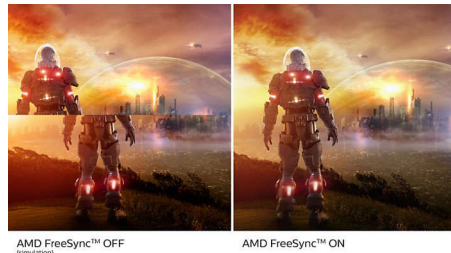

Īpaši plūdenas spēles

Spēlējot jums nevajadzētu izvēlēties starp saraustītu spēli un sakropļotiem kadriem. Ar jauno Philips monitoru jums vairs nebūs šādas problēmas. AMD FreeSync™ tehnoloģija nodrošina vienmērīgu veiktspēju bez jebkādiem traucējumiem, plūdeni, ātru atsvaidzināšanu un īpaši ātru reakcijas laiku pie burtiski jebkura kadru ātruma.