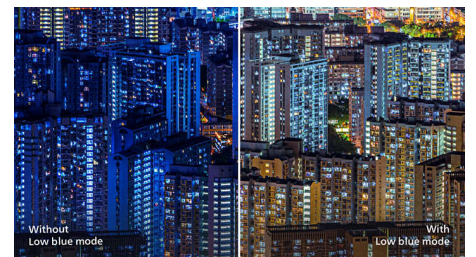

LowBlue režīms

Pētījumi apliecina, ka tieši tāpat, kā ultravioletie stari izraisa acu bojājumus, arī īsvilņu zilās gaismas stari no LED displejiem var izraisīt acu bojājumus un ietekmēt redzi. Philips LowBlue režīma iestatījums ir radīts jūsu labsajūtai, un tajā izmantota vieda programmatūras tehnoloģija, lai samazinātu kaitīgos īsvilņu zilās gaismas starus.

WQHD

Ultra Wide Color

MultiView

AMD FreeSync

SmartImage™
Game

Flicker-free

LowBlue Mode

Built-in Speaker

Wide Viewing
Angle

SmartContrast