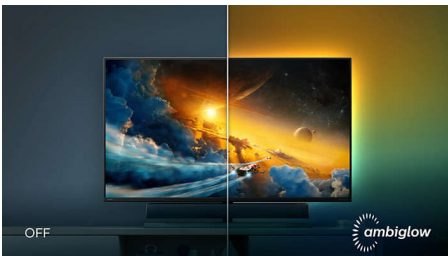

4K-HDR-Display mit Ambiglow
Momentum 139,7 cm (55"), 3.840 x 2.160 (4K UHD)

558M1RY/00

Besonderheiten

Sound von Bowers & Wilkins

Sechs Soundstufen für ein optimales Erlebnis beim Spielen, Sehen und Hören. Sport und Rennen: Schaffen Sie ein realistisches Erlebnis für Sport- und Rennspiele. RPG und Adventure: Genießen Sie raumfüllenden und stimmungsvollen Sound. Shooting and Action: Erleben Sie eindrucksvollen, starken Sound für maximale und realitätsnahe Spannung. Filmwiedergabe: Steigern Sie die Soundqualität, um Filme wie im Kino zu erleben. Musik: True Sound von Bowers & Wilkins für ein Erlebnis, das sich der Künstler wünscht. Persönlich: Nutzen Sie den Equalizer, um Töne nach Ihren Wünschen anzupassen.

Lautsprecherbespannung von Kvadrat

Ein so perfekter Sound sollte ohne Hindernisse zu hören sein. Das Soundsystem dieses Philips Bildschirms ist mit einer hochwertigen Lautsprecherbespannung des High-End-Herstellers Kvadrat bezogen. Dieses schöne Wollmischgewebe ist akustisch gut durchlässig, sodass alle brillanten Details aus dem Lautsprecher frei in den Raum übertragen werden.

Ambiglow-Technologie

Ambiglow fügt Ihrem Fernseherlebnis eine neue Dimension hinzu. Die innovative Ambiglow-Technologie vergrößert den Bildschirminhalt durch einen Lichteffect vom Monitor. Der schnelle Prozessor analysiert den Bildinhalt und passt kontinuierlich Farbe und Helligkeit des ausgestrahlten Lichts an den Bildinhalt an. Philips Ambiglow ist besonders für Filme, Sportsendungen oder Spiele geeignet

und bietet Ihnen ein einmaliges und beeindruckendes Fernseherlebnis.