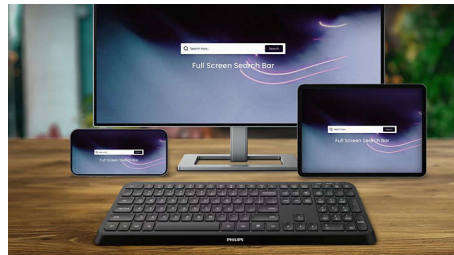

Podpora připojení k několika zařízením

Univerzální klávesnice pro všechna zařízení. Klávesnice funguje nejen s počítačem, ale také s chytrým telefonem nebo tabletem.

multimediální zkratky

Díky multimediálním zkratkám můžete snadno přepínat mezi hudbou, hlasitostí nebo ovládáním videa. To vše jedním kliknutím.

Nízké klávesy

Nízké klávesy dodávají klávesnici stylový vzhled a při psaní jsou rychlé a responzivní.

Kompatibilní s více operačními systémy

Kompatibilní se systémy iOS, MAC a Windows. Lze přepínat mezi systémy pomocí zkratek.