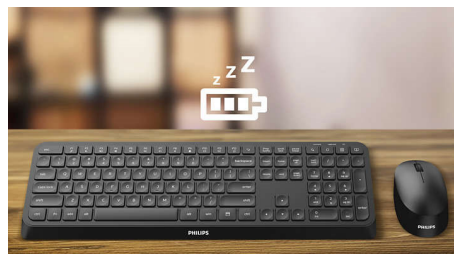

Philips 4000 series
Bezdrátová klávesnice

Bezdrátové 2,4 GHz

Bluetooth 3.0/5.0
Chytrá úspora energie

SPK6407B

Bezdrátové pohodlí, kompaktní design

Zařízení je vytvořeno k multitaskingu. Připojte klávesnici až ke třem zařízením a pomocí citlivých kláves dosáhněte té nejvyšší možné produktivity.

Podpora připojení k několika zařízením

Univerzální klávesnice pro všechna zařízení. Klávesnice funguje nejen s počítačem, ale také s chytrým telefonem nebo tabletem.

multimediální zkratky

Díky multimediálním zkratkám můžete snadno přepínat mezi hudbou, hlasitostí nebo ovládáním videa. To vše jedním kliknutím.

Chytrá úspora energie

S funkcí chytré úspory energie se tato klávesnice dokáže přepnout do úsporného režimu. Díky tomu během chvil, kdy ji nepoužíváte, šetří energii.

Laserem vyryté klávesy

Laserem vyryté klávesy vypadají skvěle, snadno se čtou a déle vydrží. Jedná se o prémiovou volbu.

Nízké klávesy

Nízké klávesy dodávají klávesnici stylový vzhled a při psaní jsou rychlé a responzivní.

Kompatibilní s více operačními systémy

Kompatibilní se systémy iOS, MAC a Windows. Lze přepínat mezi systémy pomocí zkratek.