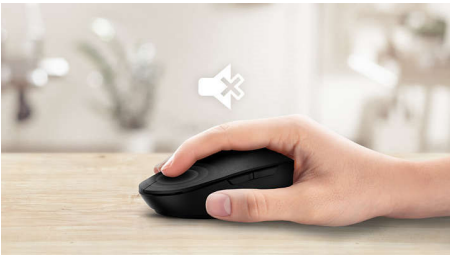

Réduction des bruits de clic

Réduction des bruits de clic, pour une utilisation discrète et agréable