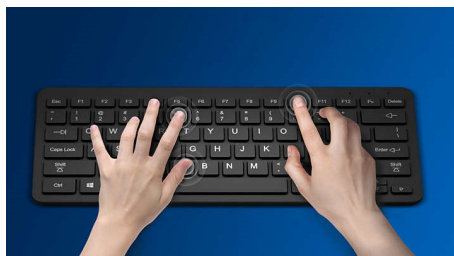

Bekväm exakt kontroll

- Formen känns bra med både höger och vänster hand
- Smidig ergonomisk musdesign som känns fantastisk
- Optisk spårning med hög upplösning för smidig kontroll

PHILIPS

Trådlös mus
3 knappar 2,4 GHz trådlös, Optisk sensor

SPK7344/01

Funktioner

Smidig optisk spårning

Optisk spårning med hög upplösning för smidig kontroll

Smidig, ergonomisk design

Smidig ergonomisk musdesign som känns fantastisk

Musdesign för både höger och vänster hand

Formen känns bra med både höger och vänster hand

Tangentnedtryckningar för hållbarhet

Tangenterna håller i miljontals tangentnedtryckningar för bra hållbarhet

Enkel att ansluta

Enkel att ansluta och inget trassel tack vare den trådlösa designen.