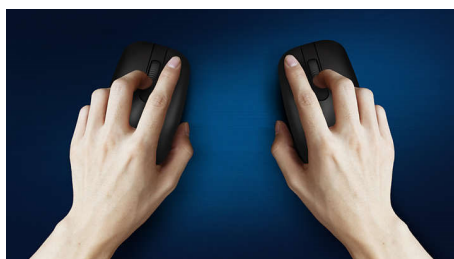

Bekväm exakt kontroll

- Formen känns bra med både höger och vänster hand
- Smidig ergonomisk musdesign som känns fantastisk
- Optisk spårning med hög upplösning för smidig kontroll

PHILIPS

Trådlös mus
3 knappar 2,4 GHz trådlös, Optisk sensor

SPK7344/01

Funktioner

Smidig optisk spårning

Optisk spårning med hög upplösning för smidig kontroll

Smidig, ergonomisk design

Smidig ergonomisk musdesign som känns fantastisk

Musdesign för både höger och vänster hand

Formen känns bra med både höger och vänster hand

Tangentnedtryckningar för hållbarhet

Tangenterna håller i miljontals tangentnedtryckningar för bra hållbarhet

Enkel att ansluta

Enkel att ansluta och inget trassel tack vare den trådlösa designen.