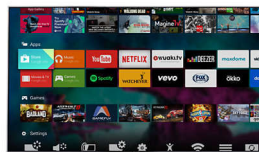

TV-inhoud

De Google Play Store en de Philips app-gallery bieden meer dan het gewone aanbod TV-programma's en brengen u een grote online collectie van films, TV, muziek, apps en games. Dankzij het uitbreidbare geheugen van 16 GB is er voldoende ruimte om al uw favoriete inhoud op te slaan en meer apps te installeren.