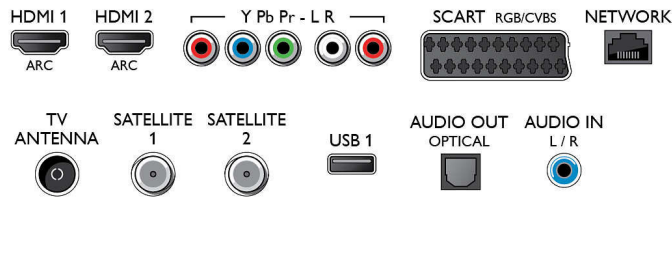

Specificaties

Ambilight

- Ambilight-functies: Past zich aan de muurkleur aan, Lounge-modus, Gamemodus, Ambilight+Hue
- Ambilight-versie: Vierzijdig

Beeld/scherm

- Beeldformaat: 16:9
- Schermdiagonaal (inch): 65 inch
- Schermdiagonaal (centimeters): 164 cm
- Display: 4K Ultra HD-LED
- Schermresolutie: 3840 x 2160

- Helderheid: 700 cd/m²
- Beeldengine: Perfect Pixel Ultra HD
- Beeldverbetering: 1800 Hz Perfect Motion Rate, Perfect Natural Motion, Micro Dimming Pro, Ultra-resolutie, Bright Pro
- Verhouding maximale helderheid: 65 %

Ondersteunde beeldschermresolutie

- Computeringangen op alle HDMI: bij 60 Hz, tot 4K Ultra HD 3840 x 2160
- Video-ingangen op alle HDMI: bij 24, 25, 30, 50, 60

Hz, tot 4K Ultra HD 3840 x 2160p

Tuner/ontvangst/transmissie

- Digitale TV: 2x DVB-T/T2/C/S/S2
- Videoweergave: NTSC, PAL, SECAM
- MPEG-ondersteuning: MPEG2, MPEG4
- TV-programmagids*: Elektronische programmagids voor 8 dagen
- Signaalsterkte-indicator
- Teletekst: 1000 pagina's Hypertext

Connections

Side

Rear