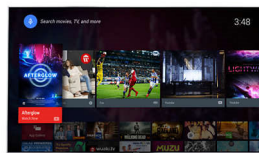

Hex Core + Android

De kracht van Android in combinatie met onze Hex Core-processors maakt het streamen van Ultra HD YouTube-filmpjes moeiteloos en leuk. Met Android op uw TV kunt u supersnel, intuïtief en leuk navigeren, apps starten en video's afspelen.