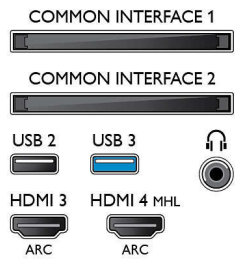

Specificaties

Ambilight

- Ambilight-functies: Past zich aan de muurkleur aan, Lounge-modus, Gamemodus, Ambilight+Hue
- Ambilight-versie: Vierzijdig

Beeld/scherm

- Beeldformaat: 16:9
- Schermdiagonaal (inch): 65 inch
- Schermdiagonaal (centimeters): 164 cm
- Display: 4K Ultra HD-LED
- Schermresolutie: 3840 x 2160

- Helderheid: 700 cd/m²
- Beeldengine: Perfect Pixel Ultra HD
- Beeldverbetering: 1800 Hz Perfect Motion Rate, Perfect Natural Motion, Micro Dimming Pro, Ultra-resolutie, Bright Pro
- Verhouding maximale helderheid: 65 %

Ondersteunde beeldschermresolutie

- Computeringangen op alle HDMI: bij 60 Hz, tot 4K Ultra HD 3840 x 2160
- Video-ingangen op alle HDMI: bij 24, 25, 30, 50, 60

Hz, tot 4K Ultra HD 3840 x 2160p

Tuner/ontvangst/transmissie

- Digitale TV: 2x DVB-T/T2/C/S/S2
- Videoweergave: NTSC, PAL, SECAM
- MPEG-ondersteuning: MPEG2, MPEG4
- TV-programmagids*: Elektronische programmagids voor 8 dagen
- Signaalsterkte-indicator
- Teletekst: 1000 pagina's Hypertext

Connections

Side