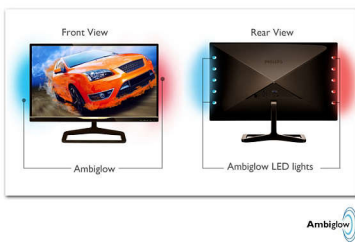

Značilnosti

Ambiglow

Ambiglow vam omogoča povsem nove užitke ob gledanju. Inovativna tehnologija Ambiglow zaslon poveča tako, da na steno za monitorjem oddaja svetlobni sij. Hitri procesor analizira vhodno sliko ter barvo in svetlost svetlobe nenehno prilagaja tako, da se ujema s prikazano sliko. Uporabniško prijazne možnosti vam omogočajo prilagoditev okolja po lastnem okusu in pomagajo zmanjševati utrujenost oči. Tehnologija Philips Ambiglow je primerna predvsem za gledanje filmov, športnih oddaj ali igranje iger v 2D in 3D, saj vam zagotavlja edinstvene in pristne užitke ob gledanju.

Osvetlitev Smart Bias

Način osvetlitve Smart Bias vam zagotavlja optimalno kakovost slike in udobno gledanje. V temnem prostoru se zenice zaradi nenehno spreminjajoče se slike stalno širijo in krčijo, kar lahko povzroči sindrom računalniškega vida. Osvetlitev Smart Bias na bližnjo steno okoli monitorja oddaja nežen sij statične bele svetlobe 6500 K. To je primerno predvsem za vse, ki pred zaslonom preživijo dlje časa, saj zmanjšuje napor in utrujenost oči ter odpravlja odseve in bleščanje osvetlitve v prostoru, kar izboljša zaznavanje kontrastnega razmerja in podrobnosti slike ter zagotavlja pravilno zaznavanje barv