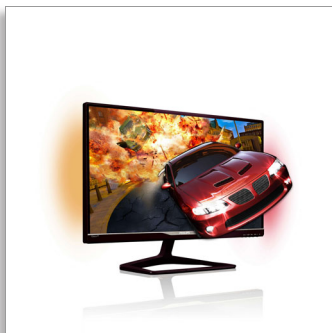

Philips Brilliance
LCD-monitor s
tehnologijo Ambiglow

Gioco
27 palcev (68,6 cm)
Zaslon 3D Ambiglow

278G4DHSD

Vrhunski zaslon Ambiglow

za pristne 3D-igre

Polepšajte si igre s kultnim 3D-zaslonom Philips Gioco s tehnologijo Ambiglow. Inovativna tehnologija Ambiglow na zadnji steni ustvarja svetlobni sij v skladu s sliko in tako vidno poveča zaslon za popolnoma pristno 3D-doživetje

Kultna zasnova odraža vaš življenjski slog

- Kultna zasnova z diamantno brušeno hrbtno stranjo
- Minimalističen videz z izjemno tanko ploščo

Vrhunska tehnologija Ambiglow

- Prilagodite okolje po lastnem okusu in zmanjšajte utrujenost oči
- Zaslon AH-IPS zagotavlja vrhunsko sliko in živahne barve
- Osvetlitev Smart Bias 6500 K zagotavlja optimalno gledanje
- Ambiglow s svetlobnim sijem polepša 3D-doživetje
- USB 3.0 omogoča hiter prenos podatkov in polnjenje pametnega telefona
- Hitro napolnite mobilno napravo

Pristne 3D-igre

- Samodejni 3D z najnovejšimi predvajalniki Blu-ray in igralnimi konzolami s priključkom HDMI
- Igralni način SmartImage je optimiran za igričarje
- S priloženo programsko opremo na računalniku igrajte 3D-igre
- Vrhunska 3D-slika brez migetanja