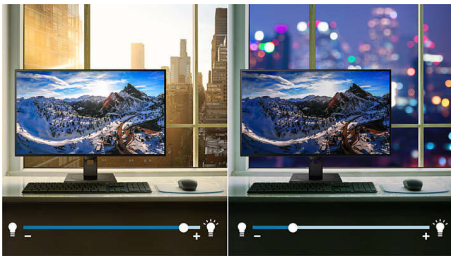

Philips Monitor
LCD monitor,
PowerSensor funkcióval

B-sorozatú

27"-es (68,6 cm-es)
2560 x 1440 (QHD)

275B1

Kristálytisza kép, hogy még több munkát végezhesen el

Gondoskodjon a legjobb munkavégzésről a Philips monitorával. A kristálytisza QHD megfelelő teret és áttekinthetőséget biztosít Önnek a munkájához. Produktivitást és fenntarthatóságot növelő funkciók tárházával ellátva. Szemkímélő funkciók TÜV tanúsítvánnyal a szemfáradás csökkentésére.

Fenntarthatóságra tervezve

- LightSensor a minimális energiával elért tökéletes fényerőért
- A PowerSensor akár 70%-kal csökkenti az energiateljesítményeket

PHILIPS

Fénypontok

PowerSensor

A PowerSensor beépített „személyérzékelő”, amely ártalmatlan infravörös sugarak kibocsátásával és fogadásával határozza meg, hogy a felhasználó a monitor előtt tartózkodik-e. A technológia automatikusan csökkenti a monitor fényerejét, ha a felhasználó eltávolodik az asztaltól, így az energiaköltségek akár 70 százalékkal csökkenthetők, a monitor élettartama pedig jelentősen növelhető.

LightSensor

A LightSensor egy intelligens érzékelő segítségével a helyiség fényviszonyaihoz állítja be a kép fényerejét, így minimális energiafelhasználással tökéletes képet nyújt.

Kristálytisztá képek

Ezek a Philips képernyők Crystalclear, Quad HD 2560x1440 vagy 2560x1080 képpont felbontású képeket biztosítanak. A nagy teljesítményű, nagy képpont-sűrűségű paneleket használó, nagy sávzélességű források – pl. USB-C, Displayport, HDMI –