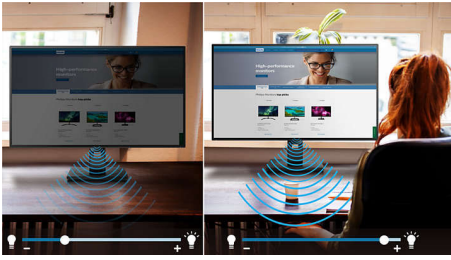

Az Ön munkamódszeréhez tervezve

- Beépített sztereó hangszórók multimédiához
- A SmartErgoBase felhasználóbarát, ergonomikus beállításokat tesz lehetővé
- Kevésbé fárasztja a szemet a villódzásmentes technológiának köszönhetően
- LowBlue üzemmód a szemet kímélő hatékonyság érdekében
- EasyRead üzemmód a papírhoz hasonló olvasási élményért
- TÜV Eye Comfort tanúsítvánnyal a szem fáradásának csökkentéséért

Fenntarthatóságra tervezve

- LightSensor a minimális energiával elért tökéletes fényerőért
- A PowerSensor akár 70%-kal csökkenti az energiateljesítményeket

PHILIPS

Fénypontok

PowerSensor

A PowerSensor beépített „személyérzékelő”, amely ártalmatlan infravörös sugarak kibocsátásával és fogadásával határozza meg, hogy a felhasználó a monitor előtt tartózkodik-e. A technológia automatikusan csökkenti a monitor fényerejét, ha a felhasználó eltávolodik az asztaltól, így az energiaköltségek akár 70 százalékkal csökkenthetők, a monitor élettartama pedig jelentősen növelhető.