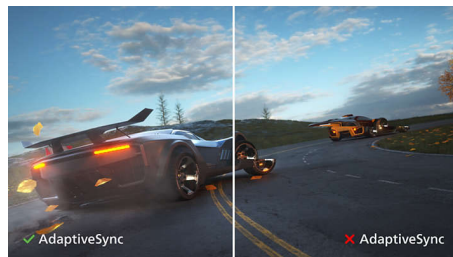

Adaptív szinkronizálás technológia

A szaggatott játékmenetnek vagy a szaggatott képnek nem kellene feltétlenül a játék velejárójának lennie. Az Adaptív szinkronizálás technológiája szinte bármilyen képebbesség mellett képhibamentes működést,

problémamentes, gyors frissítést és szupergyors válaszidőt biztosít.