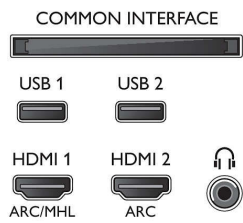

Specificaties

Ambilight

- Ambilight-functies: Geïntegreerde Ambilight en Hue, Ambilight Music, Gamemodus, Past zich aan de muurkleur aan, Lounge-modus
- Ambilight-versie: Driezijdig

Beeld/scherm

- Beeldformaat: 16:9
- Schermdiagonaal (inch): 55 inch
- Schermdiagonaal (centimeters): 139 cm
- Display: 4K Ultra HD-LED

- Schermresolutie: 3840 x 2160
- Beeldverbetering: Ultra-resolutie, Micro Dimming Pro, 1700 PPI

Ondersteunde beeldschermresolutie

- Computeringangen op HDMI1/2: tot 4K UHD 3840 x 2160 bij 60 Hz, HDR ondersteund, HDR10/ HLG
- Computeringangen op HDMI3/4: tot 4K UHD 3840 x 2160 bij 60 Hz
- Video-ingangen op HDMI1/2: tot 4K UHD 3840 x 2160 bij 60 Hz

- 2160 bij 60Hz, HDR ondersteund, HDR10/ HLG
- Video-ingangen op HDMI3/4: tot 4K UHD 3840 x 2160 bij 60 Hz

Tuner/ontvangst/transmissie

- Digitale TV: DVB-T/T2/T2-HD/C/S/S2
- Videoweergave: NTSC, PAL, SECAM
- MPEG-ondersteuning: MPEG2, MPEG4
- TV-programmagids*: Elektronische programmagids voor 8 dagen
- Signaalsterkte-indicator

Connections

Side