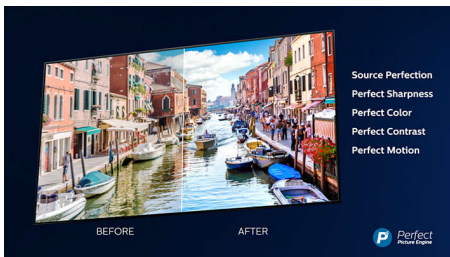

P5 Perfect Picture Engine

De Philips P5-engine levert beelden die net zo briljant zijn als uw favoriete content. Details hebben merkbaar meer diepte. Kleuren zijn levendig en huidtinten zien er natuurlijk uit. Het contrast is zo helder dat u elk detail haast kunt voelen. Beweging is perfect vloeiend.

4K Ultra HD

Met Ultra HD geniet u van vier keer de resolutie van gewoon Full HD dankzij meer dan acht miljoen pixels en onze unieke Ultra Resolution Upscaling-technologie. Geniet van beter en scherper beeld met meer diepte,

contrast, natuurlijke bewegingen en levendige details, ongeacht de originele content.