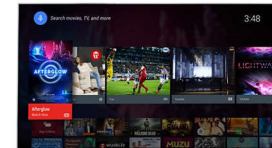

Quad Core + Android

De Philips Quad Core-processor complementeert de kracht van Android voor een spannende game-ervaring. En met Android op uw TV kunt u supersnel, super-intuïtief en met superveel plezier navigeren, apps starten en video's afspelen.

DTS-HD eersteklas geluid

De DTS-HD Premium-suite levert hoogwaardige audioverwerking voor een beter geluid uit uw luidsprekers. De zuiverheid van de oorspronkelijke content wordt behouden, waardoor u kunt genieten van diepe bastonen en kristalheldere dialogen, zonder schommelingen, kraken of vervorming.

Geluidstechnologie

Een windvlaag, een blaadje dat op de grond valt, het geluid van autobanden op een bochtige weg. Het zijn deze kleine details die het beeld tot leven brengen. Philips-geluidstechnologie brengt deze details samen met een ongeëvenaard helder geluid. Hoor alles zoals de regisseur het heeft bedoeld met geluid van studiokwaliteit dat de oorspronkelijke audiocontent ondersteunt en geluid versterkt wanneer dit nodig is. Diepe bas, heldere dialogen en geweldige zuiverheid zijn nog maar het begin.