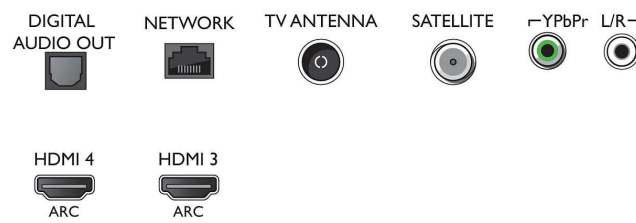

- Schermresolutie: 3840 x 2160
- Beeldverbetering: Ultra-resolutie, Micro Dimming Pro, 1700 PPI

Ondersteunde beeldschermresolutie

- Computeringangen op HDMI1/2: tot 4K UHD 3840 x 2160 bij 60 Hz, HDR ondersteund, HDR10/ HLG
- Computeringangen op HDMI3/4: tot 4K UHD 3840 x 2160 bij 60 Hz
- Video-ingangen op HDMI1/2: tot 4K UHD 3840 x 2160 bij 60 Hz

- 2160 bij 60Hz, HDR ondersteund, HDR10/ HLG
- Video-ingangen op HDMI3/4: tot 4K UHD 3840 x 2160 bij 60 Hz

Tuner/ontvangst/transmissie

- Digitale TV: DVB-T/T2/T2-HD/C/S/S2
- Videoweergave: NTSC, PAL, SECAM
- MPEG-ondersteuning: MPEG2, MPEG4
- TV-programmagids*: Elektronische programmagids voor 8 dagen
- Signaalsterkte-indicator

Connections

Side

Bottom

Specificaties

- Teletekst: 1000 pagina's Hypertext
- HEVC-ondersteuning

Android TV

- Besturingssysteem (OS): Android TV™ 8 (Oreo)
- Vooraf geïnstalleerde apps: Google Play Movies*, Google Play Music*, Google Search, YouTube
- Geheugen (flash): 16 GB*