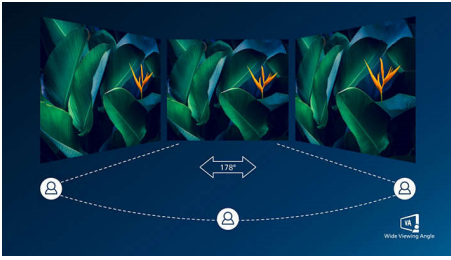

LCD monitor
V Line 68,6 cm (27"), 1920 x 1080 (Full HD)

271V8LA/01

Istaknute znač.

VA zaslón

VA LED zaslóni tvrtke Philips koriste naprednu tehnologiju okomitog poravnjanja u više domena zahvaljujući kojoj postižu izuzetno visoke omjere statičkog kontrasta, što rezultira iznimno živopisnim slikama jarkih boja. Standardne uredske aplikacije prikazuju bez poteškoća, a naročito su pogodni za fotografije, pretraživanja interneta, filmove, igre i zahtjevu grafičku obradu. Zahvaljujući optimiziranoj tehnologiji za upravljanje pikselima, osiguravaju izuzetno širok kut gledanja od 178/178 stupnjeva, što rezultira čistom slikom.