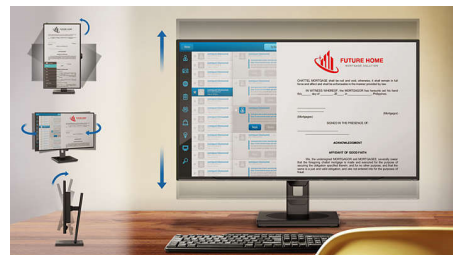

HDMI Ready

Naprava s podporo za HDMI ima vso potrebno strojno opremo za sprejem signalov prek

vmesnika HDMI (High-Definition Multimedia Interface). Kabel HDMI omogoča prenos visokokakovostnih digitalnih video in zvočnih signalov prek enega kabla iz računalnika ali več AV-virov (tudi digitalnih sprejemnikov, DVD-predvajalnikov, A/V-sprejemnikov in videokamer).

SmartErgoBase

SmartErgoBase je podstavek za monitor, ki nudi ergonomsko udobje ob prikazovanju in omogoča upravljanje s kabli. Podstavek lahko vrtite, nagibate in sukate pod različne kote za optimalno udobje. Po višini nastavljivo stojalo zagotavlja optimalno višino za gledanje in zmanjšuje fizične napore dolgih delovnikov, medtem ko upravljanje s kabli pomaga zmanjšati nered ter ohranja delovni prostor urejen in profesionalen.