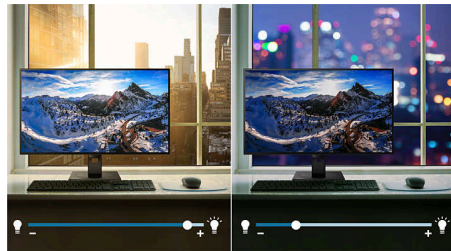

LightSensor

LightSensor s pametnim senzorjem prilagaja svetlost slike glede na osvetlitev v prostoru, kar zagotavlja optimalno sliko in najmanjšo porabo energije.

Zasnovan za trajnost

Ta zaslon je zasnovan za trajnost in nižje stroške delovanja ter izpolnjuje zahteve okoljskih standardov. Med te sodijo: ENERGY STAR, EPEAT, TCO Certified. Za dodatne informacije o certifikatu obiščite: ENERGY STAR: <https://www.energystar.gov/> EPEAT: <https://www.epeat.net/> TCO Certified: <https://tcocertified.com/>