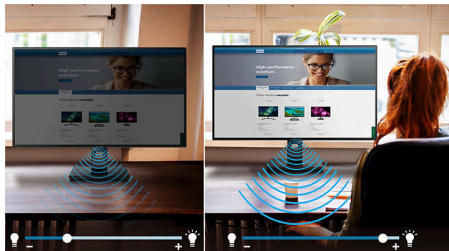

signalov prek enega kabla iz računalnika ali več AV-virov (tudi digitalnih sprejemnikov, DVD-predvajalnikov, A/V-sprejemnikov in videokamer).

SmartErgoBase

SmartErgoBase je podstavek za monitor, ki nudi ergonomsko udobje ob prikazovanju in omogoča upravljanje s kablji. Podstavek lahko vrtite, nagibate in sukate pod različne kote za optimalno udobje. Po višini nastavljivo stojalo zagotavlja optimalno višino za gledanje in zmanjšuje fizične napore dolgih delavnikov, medtem ko upravljanje s kablji pomaga zmanjšati nered ter ohranja delovni prostor urejen in profesionalen.

PowerSensor

PowerSensor je vgrajeni senzor, ki zaznava prisotnost uporabnika. Oddaja in sprejema neškodljive infrardeče signale, na osnovi katerih ugotovi, ali je uporabnik za računalnikom ali ne. Če uporabnik zapusti delovno mizo, senzor samodejno zmanjša svetlost zaslona, s čimer prihrani do 70 % energije in podaljša življenjsko dobo monitorja.