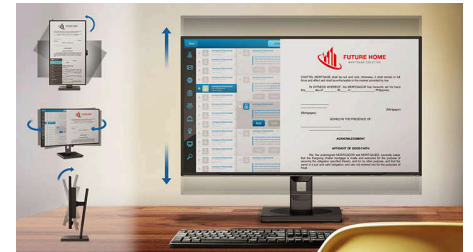

HDMI Ready

Naprava s podporo za HDMI ima vso potrebno strojno opremo za sprejem signalov prek vmesnika HDMI (High-Definition Multimedia Interface). Kabel HDMI omogoča prenos visokokakovostnih digitalnih video in zvočnih

signalov prek enega kabla iz računalnika ali več AV-virov (tudi digitalnih sprejemnikov, DVD-predvajalnikov, A/V-sprejemnikov in videokamer).

SmartErgoBase

SmartErgoBase je podstavek za monitor, ki nudi ergonomsko udobje ob prikazovanju in omogoča upravljanje s kablji. Podstavek lahko vrtite, nagibate in sukate pod različne kote za optimalno udobje. Po višini nastavljivo stojalo zagotavlja optimalno višino za gledanje in zmanjšuje fizične napore dolgih delavnikov, medtem ko upravljanje s kablji pomaga zmanjšati nered ter ohranja delovni prostor urejen in profesionalen.