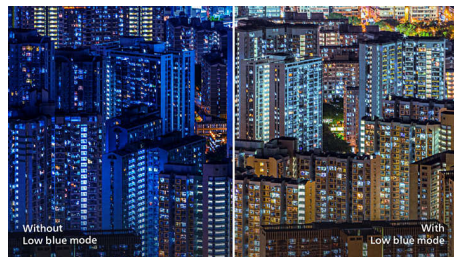

Način zmanjšanja modre svetlobe

Raziskave kažejo, da lahko ultravijolični žarki poškodujejo oči, enako pa lahko to povzročijo tudi kratkovalovni žarki modre svetlobe iz zaslonov LED in sčasoma vplivajo na vid. Philipsov način zmanjšanja modre svetlobe, ki je bil razvit za prijetno počutje, uporablja tehnologijo pametne programske opreme za zmanjšanje škodljive kratkovalovne modre svetlobe.