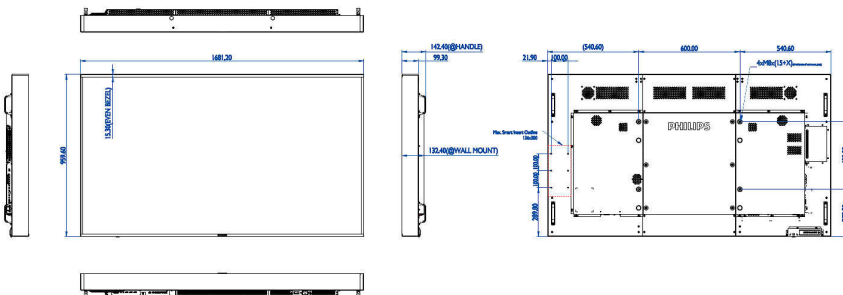

Üzemeltetési feltételek

- Tengerszint feletti magasság: 0 ~ 3000 m
- Hőmérséklettartomány (üzem): 0 ~ 40 °C
- MTBF (meghibásodások közötti átlagos idő): 50 000 óra
- Relatív páratartalom: 20 ~ 80 %
- Hőmérséklet-tartomány (tárolási): -20 ~ 60 °C

Multimédiás alkalmazások

- USB videolejátszás: M2TS, M4V, MK3D, MKV, MP4, MPEG, MPG, MTS, TS, TTS, VOB, WMV
- USB képlejátszás: BMP, GIF, JPEG, PNG
- USB audiorejátszás: AAC, AIF, AIFC, ASF, LPCM, M3U, M4A, MP3, MP4, WAV, WMA, PLS

Tartozékok

- Mellékelt tartozékok: Hálózati tápkábel, Elemek a távvezérlőhöz, Távvezérlő, RS232 kábel, HDMI kábel, IR érzékelő kábele (1,8 m), Gyors üzembe helyezési útmutató, VGA kábel
- Mellékelt tartozékok: RS232 soros összefűzőkábel
- Opcionális tartozékok: Infra mozgásérzékelő (CRD41)

Egyéb

- Képernyőn megjelenő nyelvek: angol, francia, német, olasz, lengyel, orosz, spanyol, török, egyszerűsített kínai, hagyományos kínai, arab, japán, portugál
- Jótállás: 3 év garancia
- Előírt jóváhagyások: CE, BSMI, CB, FCC, B osztály, EAC, EnergyStar 7.0, PSB, UL

Kiadás dátuma
2024-03-27

Verzió: 6.0.1

EAN: 87 12581 74653 7

© 2024 Koninklijke Philips N.V.
Minden jog fenntartva.

A műszaki adatok előzetes figyelmeztetés nélkül változhatnak. Minden védjegy a Koninklijke Philips N.V. céget, vagy az illető jogtulajdonost illeti

www.philips.com