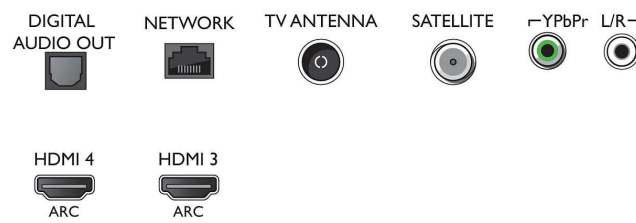

- Schermresolutie: 3840 x 2160
- Beeldverbetering: Ultra-resolutie, Micro Dimming Pro, 1700 PPI

Ondersteunde beeldschermresolutie

- Computeringangen op HDMI1/2: tot 4K UHD 3840 x 2160 bij 60 Hz, HDR ondersteund, HDR10/HLG
- Computeringangen op HDMI3/4: tot 4K UHD 3840 x 2160 bij 60 Hz
- Video-ingangen op HDMI1/2: tot 4K UHD 3840 x 2160 bij 60 Hz, HDR ondersteund, HDR10/HLG

- 2160 bij 60Hz, HDR ondersteund, HDR10/ HLG
- Video-ingangen op HDMI3/4: tot 4K UHD 3840 x 2160 bij 60 Hz

Tuner/ontvangst/transmissie

- Digitale TV: DVB-T/T2/T2-HD/C/S/S2
- Videoweergave: NTSC, PAL, SECAM
- MPEG-ondersteuning: MPEG2, MPEG4
- TV-programmagids*: Elektronische programmagids voor 8 dagen
- Signaalsterkte-indicator

Connections

Side

Bottom

Specificaties

- Teletekst: 1000 pagina's Hypertext
- HEVC-ondersteuning

Android TV

- Besturingssysteem (OS): Android TV™ 8 (Oreo)
- Vooraf geïnstalleerde apps: Google Play Movies*, Google Play Music*, Google Search, YouTube
- Geheugen (flash): 16 GB*