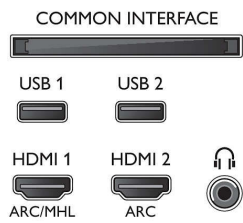

Specificaties

Ambilight

- Ambilight-functies: Geïntegreerde Ambilight en Hue, Ambilight Music, Gamemodus, Past zich aan de muurkleur aan, Lounge-modus
- Ambilight-versie: Driezijdig

Beeld/scherm

- Beeldformaat: 16:9
- Schermdiagonaal (inch): 65 inch
- Schermdiagonaal (centimeters): 164 cm
- Display: 4K Ultra HD-LED

- Schermresolutie: 3840 x 2160
- Beeldverbetering: Ultra-resolutie, Micro Dimming Pro, 1700 PPI

Ondersteunde beeldschermresolutie

- Computeringangen op HDMI1/2: tot 4K UHD 3840 x 2160 bij 60 Hz, HDR ondersteund, HDR10/HLG
- Computeringangen op HDMI3/4: tot 4K UHD 3840 x 2160 bij 60 Hz
- Video-ingangen op HDMI1/2: tot 4K UHD 3840 x 2160 bij 60 Hz, HDR ondersteund, HDR10/HLG

- 2160 bij 60Hz, HDR ondersteund, HDR10/ HLG
- Video-ingangen op HDMI3/4: tot 4K UHD 3840 x 2160 bij 60 Hz

Tuner/ontvangst/transmissie

- Digitale TV: DVB-T/T2/T2-HD/C/S/S2
- Videoweergave: NTSC, PAL, SECAM
- MPEG-ondersteuning: MPEG2, MPEG4
- TV-programmagids*: Elektronische programmagids voor 8 dagen
- Signaalsterkte-indicator

Connections

Side