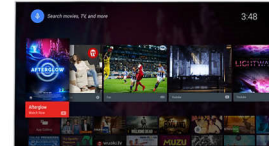

Quad Core + Android

De Philips Quad Core-processor complementeert de kracht van Android voor een spannende game-ervaring. En met Android op uw TV kunt u supersnel, super-intuïtief en met superveel plezier navigeren, apps starten en video's afspelen.

DTS-HD eersteklas geluid

De DTS-HD Premium-suite levert hoogwaardige audioverwerking voor een beter geluid uit uw luidsprekers. De zuiverheid van de oorspronkelijke content wordt behouden, waardoor u kunt genieten van diepe bastonen en kristalheldere dialogen, zonder schommelingen, kraken of vervorming.

Geluidstechnologie

Een windvlaag, een blaadje dat op de grond valt, het geluid van autobanden op een bochtige weg. Het zijn deze kleine details die het beeld tot leven brengen. Philips-geluidstechnologie brengt deze details samen met een ongeëvenaard helder geluid. Hoor alles zoals de regisseur het heeft bedoeld met geluid van studiokwaliteit dat de oorspronkelijke audiocontent ondersteunt en geluid versterkt wanneer dit nodig is. Diepe bas, heldere dialogen en geweldige zuiverheid zijn nog maar het begin.