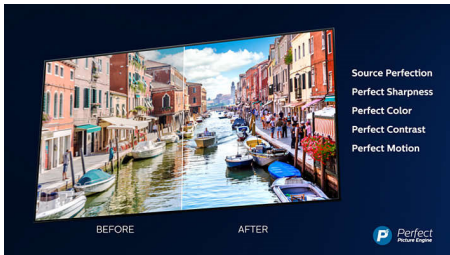

P5 Perfect Picture Engine

De Philips P5-engine levert beelden die net zo briljant zijn als uw favoriete content. Details hebben merkbaar meer diepte. Kleuren zijn levendig en huidtinten zien er natuurlijk uit. Het contrast is zo helder dat u elk detail haast kunt voelen. Beweging is perfect vloeiend.

4K Ultra HD

Met Ultra HD geniet u van vier keer de resolutie van gewoon Full HD dankzij meer dan acht miljoen pixels en onze unieke Ultra Resolution Upscaling-technologie. Geniet van beter en scherper beeld met meer diepte,

contrast, natuurlijke bewegingen en levendige details, ongeacht de originele content.