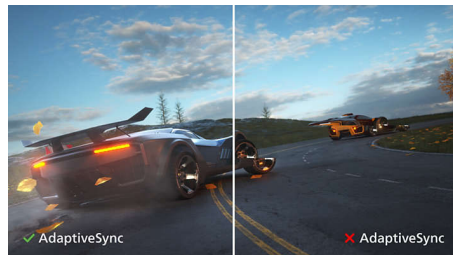

Tehnologija Adaptive-Sync

Gejming ne treba da uključuje izbor između seckanja i izgubljenih kadrova. Dobićete glatke performanse bez artefakata na praktično svakoj brzini kadrova uz tehnologiju Adaptive-Sync, brzo i glatko osvežavanje i munjevito vreme odziva.