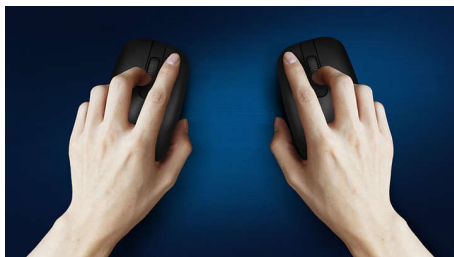

Design de souris ambidextre

Une forme ambidextre agréable pour les mains droites ou gauches