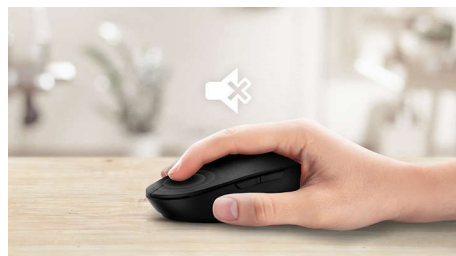

Réduction des bruits de clic

Réduction des bruits de clic, pour une utilisation discrète et agréable