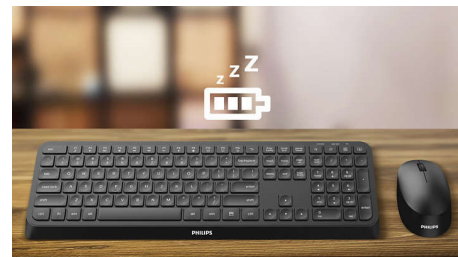

Économie d'énergie intelligente

La fonction Économie d'énergie intelligente bascule la souris en mode Veille pour économiser de l'énergie lorsqu'elle est inactive.