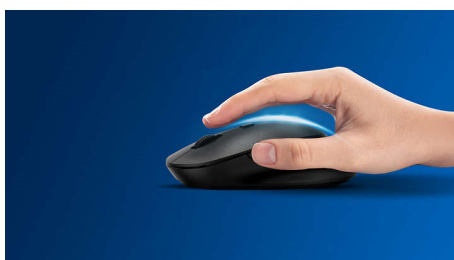

Un design confortable et ergonomique

Souris ergonomique et confortable très agréable