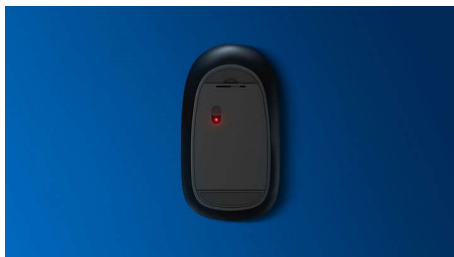

Points forts

Détection optique fluide

Détection optique haute définition, pour un contrôle fluide