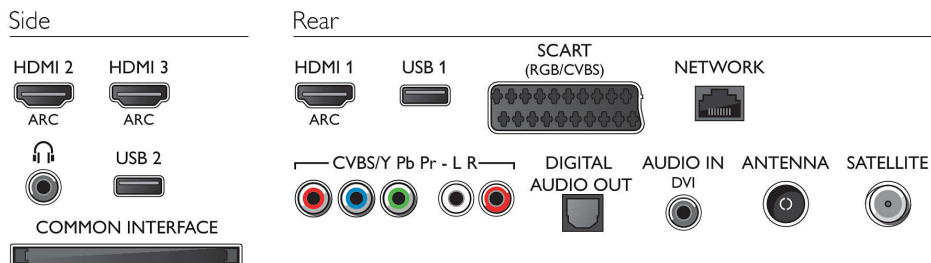

Social TV: Skype, Twitter

Multimediatoepassingen

Videoweergaveformaten: Containers: AVI, MKV, H264/MPEG-4 AVC, MPEG-1, MPEG-2, MPEG-4, WMV9/VC1

Muziekweergaveformaten: AAC, AMR, LPCM, M4A, MP3, MPEG1 L1/2, WMA (versie 2 tot versie 9.2)

Ondersteunde ondertitelindelingen: .AAS, .SML, .SRT, .SSA, .SUB, .TXT

Beeldweergaveformaten: JPEG, BMP, GIF, JPS, PNG, PNS

Gebruikersinteractie

Draadloze interactie: SimplyShare, MultiRoom Client en Server, Cloud TV* en Cloud Explorer

Programmeren: TV pauzeren, Opnemen via USB*

Gemakkelijk te installeren: Automatische detectie van Philips-apparaten, Apparaataansluitwizard, Netwerkinstallatie wizard, Instellingenwizard

Gebruiksgemak: Home-knop, Gebruikershandleiding op scherm

Firmware-upgrade mogelijk: Auto-upgradewizard voor firmware, Firmware te upgraden via USB, Onlinefirmware-upgrade

Aanpassingen van beeldformaat: Standaard - Schermvullend, Aanpassen aan scherm, Geavanceerd - Shift, Zoomen, Stretch

Signaalsterkte-indicator

Teletekst: 1000 pagina's Hypertext

MyRemote App*: Controle, SimplyShare, TV-gids, Wi-Fi Smart Screen

CPU

Type processor:: Dual-core

Geluid

Uitgaandsvermogen (RMS): 22 W

Geluidsverbetering: Incredible Surround, Kristalhelder geluid, Automatische volumeregelaar, Verbeterd basgeluid, Smart Sound

Audiofuncties: Smart Stereo, Ambi wOOx, Natuurlijk geluid

Connections

* MyRemote-app en verwante functionaliteiten wisselen per TV-model en land, evenals model smart device en besturingssysteem. Ga voor meer informatie naar: www.philips.com/TV.

* Smart TV-app: ga naar www.philips.com/tv voor meer informatie over het serviceaanbod in uw land.

* Cloud TV-aanbod afhankelijk van landspecifieke beschikbaarheid en regelgeving

* Compatibiliteit hangt af van Wi-Fi Miracast-certificering in Android 4.2 of hoger. Raadpleeg de handleiding van uw apparaat voor meer informatie.

* Alleen opnemen via USB voor digitale kanalen. Opnamen kunnen worden beperkt door een kopieerbeveiliging (CI+). Voor bepaalde landen en kanalen zijn mogelijk beperkingen van toepassing.

* Philips-TV-camera (PTA317) wordt afzonderlijk verkocht.

* Ouders moeten hun kinderen in de gaten houden tijdens het kijken naar 3D en ervoor zorgen dat ze niet te maken krijgen met de ongemakken die hierboven zijn beschreven. 3D kijken wordt niet aanbevolen voor kinderen onder de 6 jaar, omdat hun visuele systeem nog niet volledig is ontwikkeld.

* De TV biedt ondersteuning voor gratis DVB-uitzendingen. Mogelijk worden bepaalde DVB-aanbieders niet ondersteund. Ga voor een recente lijst met aanbieders naar het gedeelte met veelgestelde vragen van de ondersteuningswebsite van Philips. Voor bepaalde aanbieders zijn voorwaarden en een abonnement vereist. Neem voor meer informatie contact op met uw aanbieder.

* Energieverbruik in kWh per jaar, op basis van het stroomverbruik van de televisie als deze 4 uur per dag, 365 dagen per jaar is ingeschakeld. Het werkelijke energieverbruik hangt af van hoe de televisie wordt gebruikt.

* EPG en actuele gegevens (tot 8 dagen) zijn afhankelijk van land en kabelmaatschappij.

* (Philips) alleen compatibel met specifieke Philips player-apparaten.