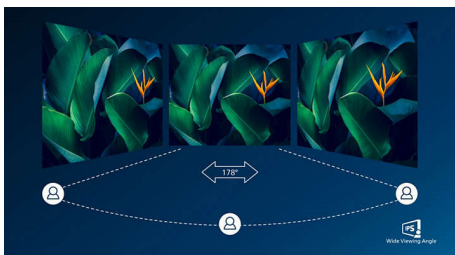

ユーザーにやさしい設計

- EasySelect メニューのトグルキーで画面上のメニューにすばやくアクセス
- 目の疲れを軽減するちらつき防止テクノロジー
- 目に優しいローブルーモード
- 傾きや高さを調整して、見やすい最適な位置に
- 煩雑になりがちなワークスペースのケーブルを整理整頓

ゲームに最適

- 1 ミリ秒 (MPRT) すばやい応答で、くっきり鮮明な画像とスムーズなゲームプレイを実現
- AMD FreeSync™ テクノロジーがストレスのないスムーズなゲームプレイを実現
- ゲーマー用に最適化された SmartImage ゲームモード

優れた画質

- リッチブラック (混色の黒) の細部の表示に対応する SmartContrast
- IPS LED ワイド表示テクノロジーで画像と色を正確に表現

PHILIPS

特長

4 辺フレームレス

4 辺の縁を極限まで薄くした、実質フレームレスのこのディスプレイは、ミニマルな外観で幅広い視聴体験を提供します。シームレスなビジョンで鮮やかな画像に集中できるため、作業効率がアップします。また、ピボットモードでマルチモニターをセットアップした場合でも、広い視野を確保できるため、注意散漫になることはありません。

IPS テクノロジー

IPS ディスプレイは、178/178 度の超広視野角を実現する先進テクノロジーを採用し、ほとどの角度からでもディスプレイを見ることができます。IPS ディスプレイは、標準的な TN パネルと異なり、画像を鮮やかな色彩でくっきりと表示します。このため、写真、映画、ウェブの閲覧だけでなく、色の正確性が一貫した明るさを常に求める専門用途にも最適です。

極めてスムーズなゲームプレイ

AMD FreeSync™ OFF (Simulation)

MPRT (動画応答時間) は、より直感的に応答性能を示す方法で、不鮮明なノイズが見られてからクリアでくっきりした画像になるまでの時間を直接参照します。1 ms MPRT のフィリップスゲーミングモニターは、スミアやモーションブラーを効果的に排除し、ゲーミングエクスペリエンスを向上させるために、よりシャープで正確なビジュアルを提供します。スリル満点のゲームプレイに最適です。

SmartImage ゲームモード