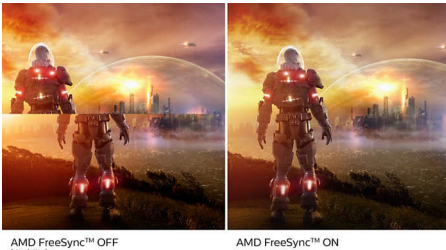

Uppslukande grafik

- 16:9 Full HD-skärm för skarpa, detaljerade bilder
- SmartContrast för fylliga svarta detaljer
- VA-skärm ger imponerande bilder med breda synfältsvinklar

PHILIPS

Funktioner

VA-skärm

Philips VA LED-skärm har den avancerade tekniken Multi-domain Vertical Alignment, som ger superhöga statiska kontrastförhållanden för extra levande och klar bild. Vanliga kontorsprogram hanteras enkelt, men den är särskilt väl lämpad för foton, surfning på nätet, filmer, spel och krävande grafik. Den optimerade tekniken för pixelhantering ger en extra vid betraktningvinkel på 178/178 grader, vilket ger kristallklar bild.

AMD FreeSync™ Premium

Spel ska inte vara ett val mellan hackigt spelande och skadade bildramar. AMD FreeSync™ Premium ger seriösa spelare en smidig spelupplevelse med topprestanda utan screen tearing. Det finns inga kompromisser – spela med hög uppdateringsfrekvens, kompensering vid låg bildhastighet och låg latens.