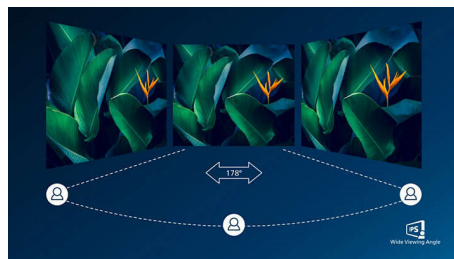

LightSensor

Технология LightSensor оптимизирует качество изображения с помощью интеллектуального датчика, регулируя яркость в зависимости от условий освещения — превосходное изображение при минимальных затратах электроэнергии.

Кристалльно чистое изображение

Эти мониторы Philips обеспечивают кристалльно чистое изображение с разрешением Quad HD 2560 x 1440 или 2560 x 1080 пикселей. Дисплеи оснащены

высокопроизводительными панелями с высокой плотностью пикселей и широкополосными портами подключения (среди которых USB-C, DisplayPort, HDMI), благодаря чему изображения и графика буквально оживают на глазах. Дисплеи Philips обеспечат кристально чистое изображение всем и каждому: и взыскательным профессионалам, работающим с программами CAD-CAM, и специалистам по 3D-графике, и финансистам, имеющим дело с огромными таблицами.

Технология IPS

В IPS-дисплеях используется прогрессивная технология, обеспечивающая широкий угол обзора 178/178 градусов для просмотра дисплея практически под любым углом, — даже при повороте на 90 градусов! По сравнению со стандартными TN-панелями IPS-дисплеи обеспечивают значительно более высокую четкость изображения и яркие цвета, что делает их идеальным решением не только для просмотра фотографий, фильмов и веб-сайтов, но также и для работы в профессиональных приложениях, где требуется точная передача цвета и яркости.