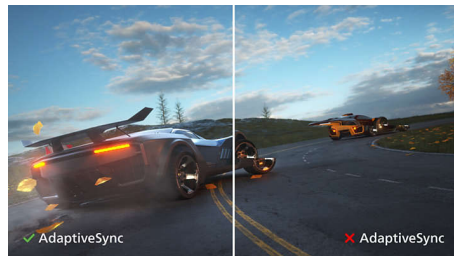

Технология Adaptive-Sync

Вам больше не нужно выбирать между разрывами изображения и задержкой кадров во время игрового процесса.

Технология адаптивной синхронизации Adaptive-Sync обеспечивает плавный вывод изображения без помех практически при любой частоте кадров и малое время отклика.