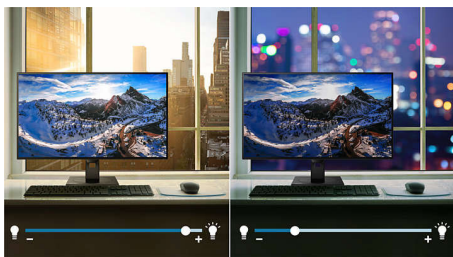

LightSensor

Технология LightSensor оптимизирует качество изображения с помощью интеллектуального датчика, регулируя яркость в зависимости от условий освещения — превосходное изображение при минимальных затратах электроэнергии.