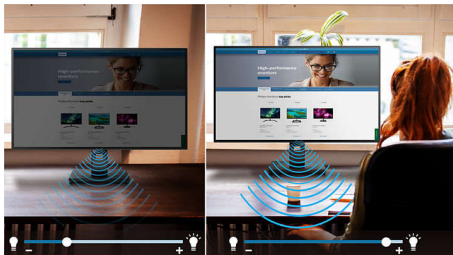

Создано специально для вас

- Встроенные стерео АС для воспроизведения мультимедиа
- SmartErgoBase для эргономичного расположения и удобства пользователя
- Технология для устранения мерцания уменьшает нагрузку на глаза
- Режим LowBlue для продуктивности и защиты глаз
- Режим EasyRead обеспечивает комфорт при чтении
- Сертификация TUV Eye Comfort: ваши глаза устают меньше

Монитор PowerSensor оснащен "датчиком присутствия", который излучает и улавливает безопасные для человека инфракрасные импульсы, определяет присутствие пользователя и автоматически уменьшает яркость монитора, если пользователь не находится рядом. Эта технология позволяет снизить энергопотребление на 70 % и значительно увеличить срок службы монитора.