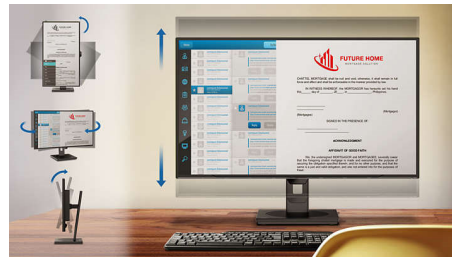

### ErgoSensor

Het is de vaste overtuiging van Philips dat werk zich moet aanpassen aan mensen en niet andersom. Om een gezondere en productieve werkplek te bevorderen, heeft Philips 'ErgoSensor' ontwikkeld, 's werelds eerste innovatieve technologie die in het beeldscherm is ingebouwd om het gebruikersgedrag waar te nemen en te meten. ErgoSensor geeft gebruikers advies over een optimale ergonomische zithouding achter het beeldscherm en geeft corrigerende feedback over de optimale kijkafstand, een ergonomische nekpositie en pauzemomenten. Bovendien bespaart het tot 80% op energieverbruik wanneer de gebruiker niet op zijn plaats zit, door het beeldscherm uit te schakelen.

### IPS-technologie

IPS

TN

IPS-schermen maken gebruik van een geavanceerde technologie waardoor u kunt genieten van een extra brede kijkhoek van 178/178 graden. Hierdoor kunt u het scherm vanuit bijna elke hoek zien, zelfs in een draaimodus van 90 graden! De IPS-schermen bieden, in tegenstelling tot de normale TN-panelen, scherpe beelden met levendige kleuren. Niet alleen ideaal voor het bekijken van foto's, het afspelen van films en het surfen op internet, maar ook voor professionele toepassingen

### SmartErgoBase

De SmartErgoBase-monitorvoet biedt ergonomisch kijkcomfort en kabelbeheer. De voet kan in verschillende hoeken worden gedraaid en gekanteld voor maximaal comfort. De in hoogte verstelbare standaard zorgt voor een optimale kijkhoogte om de fysieke ongemakken van een lange werkdag te verminderen. Het kabelbeheersysteem voorkomt dat kabels in de knoop raken, zodat uw werkplek er netjes en professioneel uitziet.