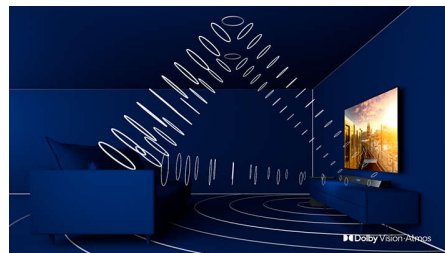

Dolby Vision en Dolby Atmos.

Dankzij de ondersteuning voor Dolby's eerste klas geluid en video-indelingen ziet HDR-content er fantastisch uit en klinkt het fantastisch. U geniet van een beeld dat de originele bedoelingen en belevenis van de regisseur weerspiegelt en geniet van ruimtelijk geluid met echte helderheid en diepte. Ideaal voor elke film, show en game.