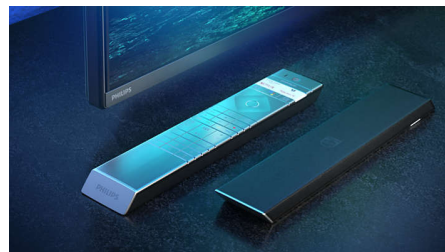

Philips OLED+-TV met HDR

OLED+

The difference is real.

Een Philips 4K UHD OLED+-TV is compatibel met alle gangbare HDR-indelingen. Of u nu een populaire serie bekijkt of de nieuwste game speelt, elke scène zit vol rijke details. Als u kijkt of speelt in een fel verlichte ruimte, wordt het beeld automatisch door uw TV aangepast zodat het er nog steeds geweldig uitziet.

Dolby Vision en Dolby Atmos.

Dankzij de ondersteuning voor Dolby's eerste klas geluid en video-indelingen ziet HDR-content er fantastisch uit en klinkt het fantastisch. U geniet van een beeld dat de originele bedoelingen en belevenis van de regisseur weerspiegelt en geniet van ruimtelijk geluid met echte helderheid en diepte. Ideaal voor elke film, show en game.

Eersteklas materialen

Eersteklas materialen maken het verschil voor deze OLED+-TV. Het fijnmazige luidsprekerrooster is bekleed met een

prachtige wolmix van Kvadrat, terwijl de opvallende losse tweeter een gepolijst metalen behuizing heeft. De afstandsbediening met achtergrondverlichting is afgewerkt met zacht, verantwoord geproduceerd Muirhead-leer.