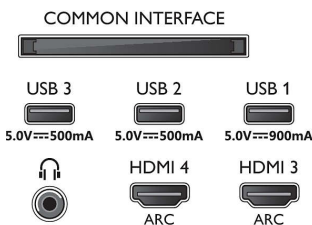

Connections

Side