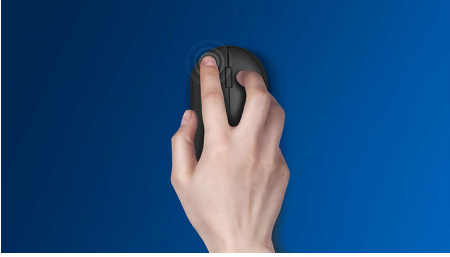

Points forts

Des boutons qui résistent à des millions de clics

Des boutons qui résistent à des millions de clics, pour une excellente durabilité