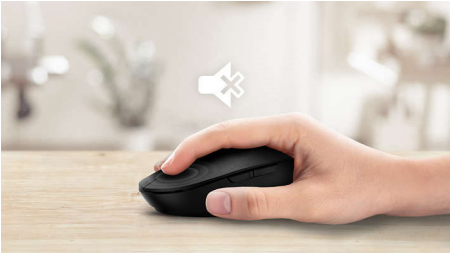

Réduction des bruits de clic

Réduction des bruits de clic, pour une utilisation discrète et agréable