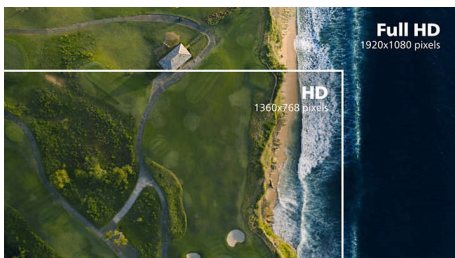

Full HD zaslon formata 16:9

Kvaliteta slike je važna. Obični zasloni pružaju kvalitetu, ali očekujete više. Ovaj zaslon odlikuje poboljšana Full HD 1920 x 1080

rezolucija. Zahvaljujući Full HD rezoluciji za oštre detalje u kombinaciji s visokom svjetlinom, nevjerojatnim kontrastom i realističnim bojama, slika je iznimno vjerna.