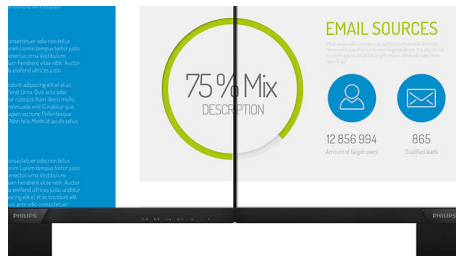

Iznimno uski rubovi

Novi zasloni tvrtke Philips imaju iznimno uske rubove koji osiguravaju minimalnu neiskorištenu površinu i maksimalnu veličinu prikaza. Naročito su pogodni za vodoravno kombiniranje više zaslona ili formiranje velikih komponentnih zaslona za igre, grafički dizajn i profesionalne primjene; uz zaslone s iznimno tankim rubom imat ćete osjećaj kao da koristite jedan veliki zaslon.