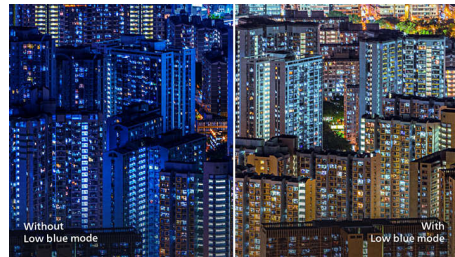

LowBlue Mode

Istraživanja su pokazala da, jednako kao što ultraljubičasto zračenje može oštetiti oči, kratkovalno plavo svjetlo LED zaslona može uzrokovati oštećenje očiju i s vremenom utjecati na vid. Razvijena za očuvanje zdravlja, postavka LowBlue Mode tvrtke Philips koristi pametnu softversku tehnologiju za smanjenje štetnog kratkovalnog plavog svjetla.