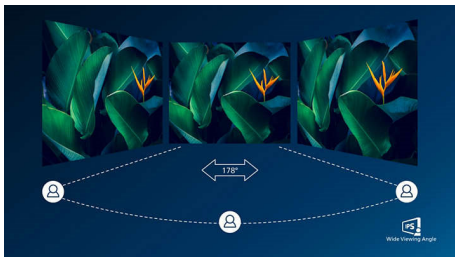

PHILIPS

Istaknute značajke

Tehnologija Ultra Wide-Color

Tehnologija Ultra Wide-Color donosi širi spektar boja za živopisniju sliku. Širi spektar boja tehnologije Ultra Wide-Color rezultira prirodnijim zelenim, jarkim crvenim i dubljim plavim nijansama. Učinite multimedijску zabavu, slike, pa čak i radne sate živahnijima uz živopisne boje tehnologije Ultra Wide-Color.

Tehnologija IPS

IPS zasloni koriste naprednu tehnologiju koja omogućava izuzetno širok kut gledanja od 178/178 stupnjeva, što znači da se zaslon može gledati iz gotovo bilo kojeg kuta. Za razliku od standardnih zaslona, IPS zasloni pružaju nevjerojatno čistu sliku živopisnih boja, što ih čini idealnima za prikaz fotografija, filmova i pretraživanje interneta, ali i za profesionalne primjene koje zahtijevaju preciznost boja i dosljednu svjetlinu u svakom trenutku.

Iznimno uski rubovi

Novi zasloni tvrtke Philips imaju iznimno uske rubove koji osiguravaju minimalnu neiskorištenu površinu i maksimalnu veličinu prikaza. Naročito su pogodni za vodoravno kombiniranje više zaslona ili formiranje velikih komponentnih zaslona za igre, grafički dizajn i profesionalne primjene; uz zaslone s iznimno tankim rubom imat ćete osjećaj kao da koristite jedan veliki zaslon.