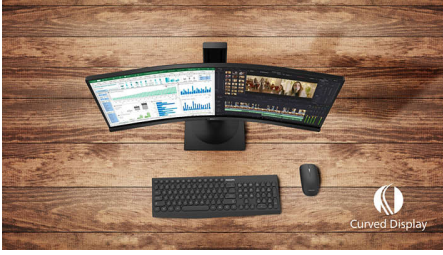

Đơn giản mà thu hút

Màn hình cong E Line 24" với thiết kế kiểu cách, hình ảnh độ phân giải Full HD sắc nét và những pha hành động mượt mà thông qua công nghệ AMD FreeSync, mang đến trải nghiệm xem thực sự đắm chìm.

- Thiết kế màn hình cong mang đến trải nghiệm sống động hơn

Mỗi ngày một xanh hơn

- Màn hình thân thiện với môi trường Không Có Thủy Ngân

Chất lượng hình ảnh cao cấp

- SmartContrast cho chi tiết đen sẫm
- Màn hình Full HD 16:9 cho hình ảnh chi tiết sinh động
- Màn hình VA mang đến hình ảnh tuyệt vời với góc nhìn rộng
- Chế độ SmartImage Game được tối ưu hóa dành cho game thủ
- Chơi game mượt mà dễ dàng với công nghệ AMD FreeSync™

Monitor

Màn hình cong LCD Full HD

241E1C/74

Những nét chính

Thiết kế màn hình cong

Màn hình máy tính để bàn cung cấp trải nghiệm người dùng cá nhân, phù hợp hoàn hảo với thiết kế cong. Màn hình cong mang đến hiệu ứng nhập vai dễ chịu và tinh tế, tập trung vào bạn ở trung tâm của bàn làm việc.

Màn hình Full HD 16:9

Chất lượng hình ảnh là vấn đề khiến bạn quan tâm. Tuy các màn hình thông thường cũng có chất lượng hình ảnh tốt nhưng bạn vẫn muốn có

hình ảnh tốt hơn. Màn hình này được trang bị độ phân giải Full HD 1920 x 1080 nâng cao, cho những chi tiết sinh động đi cùng với độ sáng cao, độ tương phản đến không thể tin nổi và màu sắc trung thực cho hình ảnh sống động như ngoài đời thực.