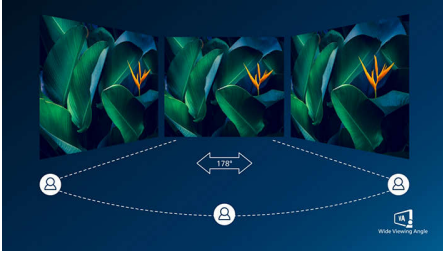

Monitor

Màn hình cong LCD Full HD

241E1C/74

Những nét chính

Thiết kế màn hình cong

Màn hình máy tính để bàn cung cấp trải nghiệm người dùng cá nhân, phù hợp hoàn hảo với thiết kế cong. Màn hình cong mang đến hiệu ứng nhập vai dễ chịu và tinh tế, tập trung vào bạn ở trung tâm của bàn làm việc.

Màn hình VA

Màn hình LED VA của Philips sử dụng công nghệ căn chỉnh chiều dọc đa miền tiên tiến, cho bạn tỷ lệ tương phản tĩnh rất cao, giúp tạo ra hình ảnh rực rỡ và sống động hơn. Bên cạnh việc xử lý dễ dàng các ứng dụng văn phòng chuẩn, công nghệ này đặc biệt thích hợp cho ảnh, duyệt web, phim, trò chơi và các ứng dụng đòi hỏi đồ họa cao. Công nghệ quản lý điểm ảnh tối ưu cho bạn góc nhìn rộng 178/178 độ, giúp có được hình ảnh sinh động.

Màn hình Full HD 16:9

Chất lượng hình ảnh là vấn đề khiến bạn quan tâm. Tuy các màn hình thông thường cũng có chất lượng hình ảnh tốt nhưng bạn vẫn muốn có

hình ảnh tốt hơn. Màn hình này được trang bị độ phân giải Full HD 1920 x 1080 nâng cao, cho những chi tiết sinh động đi cùng với độ sáng cao, độ tương phản đến không thể tin nổi và màu sắc trung thực cho hình ảnh sống động như ngoài đời thực.