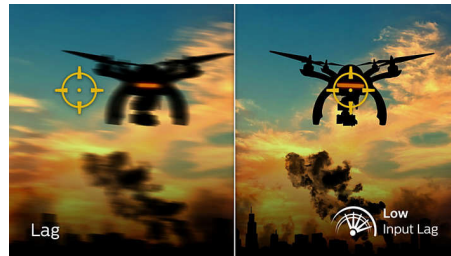

Minimale vertraging

Vertraging is de tijd die verstrijkt tussen het uitvoeren van een actie met aangesloten

apparaten en het resultaat op het scherm zien. Minimale vertraging verkort de tijd tussen het invoeren van een opdracht naar de monitor. Hierdoor verloopt het spelen van twitch-gevoelige videogames een stuk beter, wat vooral van belang is voor wie snelle, competitieve games speelt.