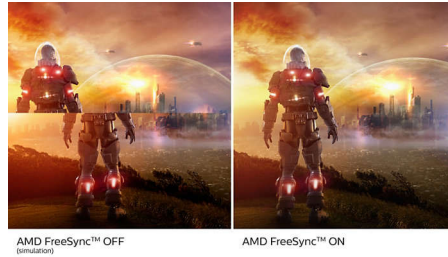

Störungsfreies Gaming

Beim Gaming sollte man sich nicht zwischen abgehackter Spielwiedergabe oder gestörten Frames entscheiden müssen. Dank des neuen Philips Monitors gehören diese Probleme der Vergangenheit an. Erhalten Sie dank AMD FreeSync™ Technologie flüssige, störungsfreie Leistung bei jeder Bildrate, schnelle Bildschirmaktualisierung ohne Unterbrechungen sowie eine extrem kurze Reaktionszeit.