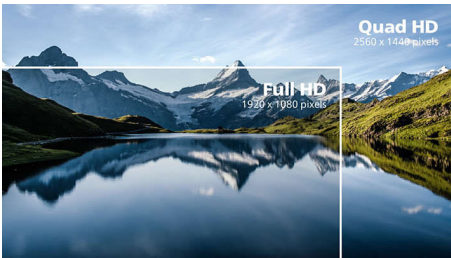

Kristallklare Bilder

Diese Philips Monitore bieten Crystal Clear, Quad HD-Bilder mit 2.560 x 1.440 oder 2.560 x 1.080 Pixeln. Diese neuen Hochleistungsbildschirme mit einer hohen Pixeldichte erwecken in Kombination mit bandbreitenintensiven Quellen wie DisplayPort und HDMI Ihre Bilder und Grafiken zum Leben. Egal, ob Sie hohe Ansprüche an detaillierte Daten für professionelle CAD-CAM-Lösungen stellen, 3D-Grafikanwendungen verwenden oder als Finanzexperte mit riesigen Tabellen arbeiten – mit Philips bleibt Ihr Bild immer Crystal Clear.