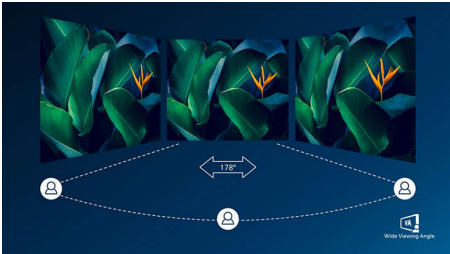

PHILIPS

Full HD ívelt LCD monitor
E sorozat 24"-es (23,6" / 59,9 cm átmérő), 1920 x 1080 (Full HD)

241E1SC/00

Fénypontok

Ívelt tervezésű képernyő

Az asztali monitorok személyes felhasználói élményt nyújtanak, amelyhez nagyon jól illeszkedik az ívelt tervezés. Az ívelt képernyő kellemes, mégis finoman magába szippantó hatást kelt, amely Önre összpontosul az asztal fókuszában.

VA-kijelző

A Philips VA LED-kijelző korszerű, réteges, függőleges elrendezésű technológiát használ, amely rendkívül nagy kontrasztarányt biztosít a széles nézési szögű és élénk színű képeken. Míg az általános irodai alkalmazásokat könnyű használni, a kijelző kifejezetten fényképek, internetezés, mozifilmek, játékok és igényes grafikai alkalmazások számára lett kifejlesztve. Az optimalizált pixelkezelési technológia 178/178 fokban, rendkívül széles betekintési szöveget biztosít, ami éles képeket eredményez.