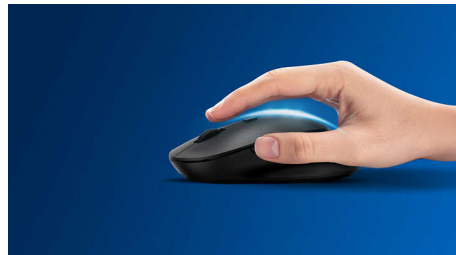

Удобен ергономичен дизайн

Удобният ергономичен дизайн на мишката е с превъзходно усещане