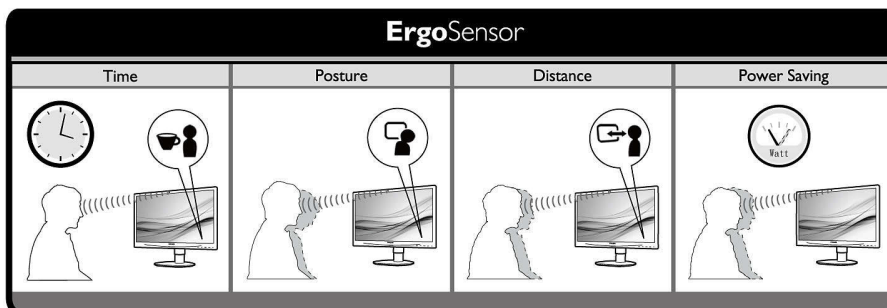

Standaard

- In hoogte verstelbaar: 130 mm
- Draaifunctie: 90 graden, rechtsom, automatisch scharnier
- Draaibare kop: -65/65 graad
- Kantelfunctie: -5/20 graad

Vermogen

- ECO-modus: 18 W (normaal)
- Stroomvoorziening: 100 - 240 V AC, 50-60 Hz, Ingebouwd
- Uitmodus: 0 W met Zero Power-schakelaar
- Ingeschakeld: 29,1 W (testmethode EnergyStar 5.0)
- Stand-by-modus: 0,3 W
- LED-indicator voor voeding: In werking - wit, Stand-by-modus - wit (knipperend)

Afmetingen

- Product met standaard (mm): 547 x 515 x 220 mm
- Verpakking in mm (b x h x d): 600 x 400 x 263 mm
- Product zonder standaard (mm): 547 x 343 x 60 mm

Gewicht

- Product met verpakking (kg): 7,70 kg
- Product met standaard (kg): 5,23 kg
- Product zonder standaard (kg): 3,09 kg

Voorwaarden voor een goede werking

- Hoogte: In werking: 3658 m, niet in werking: 12.192 m
- Temperatuurbereik (in bedrijf): 0 °C tot 40 °C °C
- MTBF: 30.000 uur
- Relatieve vochtigheid: 20%-80 %
- Temperatuurbereik (opslag): -20 °C tot 60 °C °C

Duurzaamheid

- Milieu en energie: ErgoSensor, EnergyStar 5.0, TCO Edge-gecertificeerd, RoHS
- Gerecyclede kunststoffen: 65%
- Recyclebaar verpakkingsmateriaal: 100 %
- Specifieke stoffen: PVC/BFR-vrije behuizing, Kwikvrij

Voldoet aan de normen

- Officiële goedkeuringen: BSMI, CE-markering, FCC-klasse B, GOST, SASO, SEMKO, TUV Ergo, TUV/GS, UL/cUL, WEEE

Kast

- Afwerking: Volume
- Voet: Zwart
- Rand voorzijde: Zilver
- Achterzijde: Zwart

Publicatiedatum
2024-04-25

Versie: 3.0.2

EAN: 87 12581 64134 4

© 2024 Koninklijke Philips N.V.
Alle rechten voorbehouden.

Specificaties kunnen zonder voorafgaande kennisgeving worden gewijzigd. Handelsmerken zijn het eigendom van Koninklijke Philips N.V. en hun respectieve eigenaren.

www.philips.com