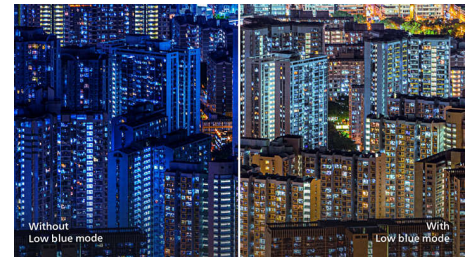

Mod LowBlue

Studiile au demonstrat că, așa cum razele ultraviolete pot cauza leziuni oculare, și razele de lumină albastră cu lungime redusă de undă provenite de la afișajele cu LED-uri pot cauza leziuni oculare și pot afecta vederea în timp. Dezvoltată pentru confort, setarea de mod LowBlue de la Philips utilizează o tehnologie software inteligentă pentru a reduce lumina albastră dăunătoare, cu lungime de undă redusă.

WQHD

Ultra Wide Color

Multiview

AMD FreeSync

SmartImage™
Game

Flicker-free

LowBlue Mode

Built-in Speaker

Wide Viewing
Angle

EasySelect