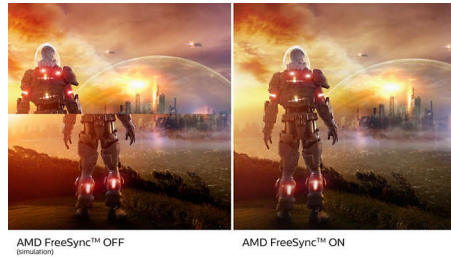

Jocuri extrem de fluide

Jocurile nu ar trebui să presupună o alegere între redare sacadată și cadre întrerupte. Noul monitor Philips elimină aceste probleme. Obține performanțe fluide, fără artefacte, practic la orice rată de cadre cu tehnologia AMD FreeSync™, reîmprospătarea rapidă lină și timpul de răspuns ultrarapid.