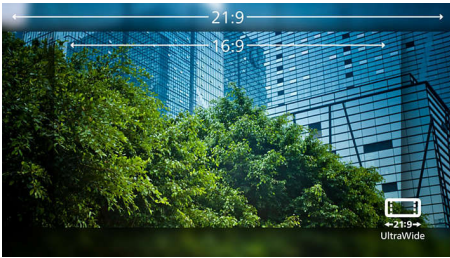

Repere

Imagini extrem de clare în format UltraWide

Aceste ecrane Philips oferă imagini de o claritate excepțională, în format UltraWide Quad HD de 3440 x 1440 de pixeli. Utilizând panouri de înaltă performanță cu o densitate mare a numărului de pixeli și unghiuri de vizionare ample de 178/178, aceste afișaje noi vor trezi la viață imaginile și elementele grafice. Formatul UltraWide 21:9 oferă mai multă productivitate cu mai mult spațiu pentru comparațiile în ecrane alăturate și mai multe coloane vizualizabile în foile de calcul. Fie că ești un specialist exigent care necesită informații extrem de detaliate pentru soluții CAD-CAM sau un expert financiar care lucrează pe foi de calcul enorme, afișajele Philips îți oferă imagini de o claritate excepțională.