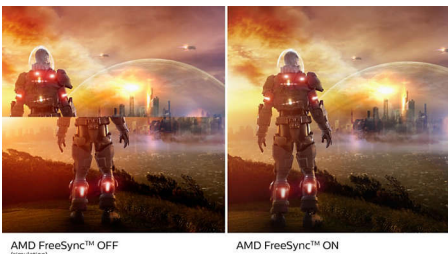

Chơi game siêu êm

Không nên chọn chơi game nếu game bị giật hình hoặc khung hình bị đứt. Với màn hình Philips mới, điều này không còn nữa. Đạt được

hiệu suất mượt mà, không có xáo ảnh ở hầu như mọi tốc độ khung hình với công nghệ AMD FreeSync™, tốc độ làm mới nhanh mượt mà và thời gian phản hồi siêu nhanh.