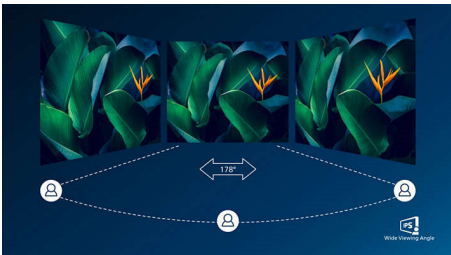

Công nghệ IPS

Màn hình IPS sử dụng công nghệ tiên tiến cho bạn góc nhìn rộng 178/178 độ, cho phép xem màn hình từ gần như bất kỳ góc nào. Không như bảng TN chuẩn, màn hình IPS cho bạn hình ảnh sinh động cao với màu sắc sống động, giúp cho màn hình không chỉ lý tưởng cho các ứng dụng xem ảnh, video và duyệt web, mà cho cả các ứng dụng chuyên nghiệp yêu cầu luôn có độ chính xác màu và độ sáng ổn định.