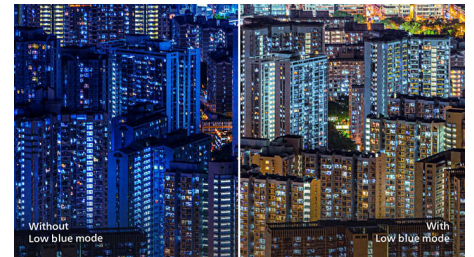

Chế độ LowBlue

Các nghiên cứu đã chỉ ra rằng cũng giống như tia cực tím, tia ánh sáng xanh bước sóng ngắn từ màn hình LED cũng có thể gây hại cho mắt và ảnh hưởng đến thị lực theo thời gian. Được phát triển để bảo vệ sức khỏe người dùng, cài đặt Chế độ Philips LowBlue sử dụng công nghệ phần mềm thông minh để giảm bớt các tia sáng xanh bước sóng ngắn có hại.