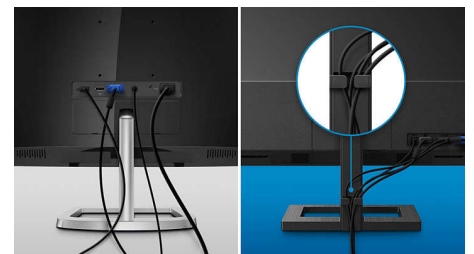

Quản lý cáp

Quản lý cáp là một thiết kế tiện lợi giúp duy trì không gian làm việc gọn gàng bằng cách tổ chức dây cáp và dây điện để vận hành thiết bị màn hình.

4-sided
Frameless

Wide Viewing
Angle

AMD
FreeSync

Fast Response
1ms MPRT

SmartImage™
Game

Flicker-free

LowBlue Mode

Wide Viewing
Angle

HDMI™
HIGH DEFINITION MULTIMEDIA INTERFACE

Full HD
1080p