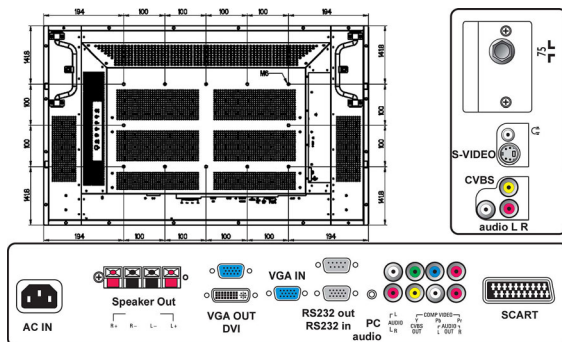

Lyd

- Utgangseffekt (RMS): 2 x 10 W
- Lydsystem: Stereo

Drift

- Strømforsyning: 90–264 VAC, 50/60 Hz, Innebygd
- Forbruk (på-modus): 100 W (PC) / 130 W (TV)
- Effektforbruk i standby: 2 W <
- Omgivelsestemperatur: 0 °C til 35 °C

Støttet skjermopløsning

- Datamaskinformater: 640 x 480, 60, 75 Hz, 720 x 400, 70 Hz, 800 x 600, 60, 75 Hz, 1024 x 768, 60, 75 Hz, 1280 x 768, 60 Hz, 1360 x 768, 60 Hz
- Videoformater: 480i, 60 Hz, 480p, 60 Hz, 576i, 50 Hz, 576p, 50 Hz, 720p, 50, 60 Hz, 1080i, 50, 60 Hz

Mål

- Eskedybde: 383 millimeter
- Eskehøyde: 679 millimeter
- Eskebredde: 1019 millimeter
- Bredde, apparat: 871 millimeter
- Høyde, apparat: 567 millimeter
- Dybde, apparat: 141 millimeter
- Vekt, inkl. emballasje: 32 kg
- MTBF: 50 000 timer
- Vekt, apparat: 24,5 kg

Tuner/mottak/overføring

- Antenneinngang: 75 ohm koaksial (IEC75)
- Tunerbånd: Hyperbånd, S-kanal, UHF, VHF
- TV-system: PAL, SECAM
- Videoavspilling: PAL, SECAM
- Tunervisning: PLL
- Antall forhåndsinnstilte kanaler: 100

Tilbehør

- Vedlagt tilbehør: Nettledning, Registreringskort, Fjernkontroll, Batterier til fjernkontroll, Veggmonteringsbrakett, DVI-D-kabel, Audiokabel, VGA-kabel, Installasjons-CD
- Brukerhåndbok

Utgivelsesdato
2024-03-29

Versjon: 1.0.2

EAN: 87 10895 92127 5

© 2024 Koninklijke Philips N.V.
Alle rettigheter forbeholdt.

Spesifikasjonene kan endres uten varsel. Varemerker tilhører Koninklijke Philips N.V. eller deres respektive eiere.

www.philips.com