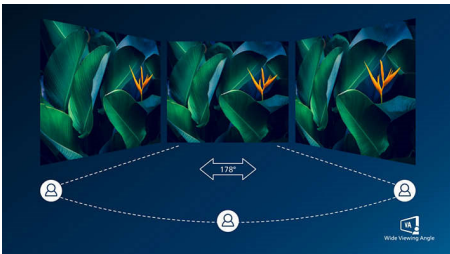

Buet design, der er inspireret af verden omkring os

- Buet displaydesign for en mere medrivende oplevelse

Enestående billedkvalitet

- SmartContrast giver fyldige sorte detaljer
- 16:9 Full HD-skærm for klare, detaljerede billeder
- En VA-skærm giver fantastiske billeder med brede betragtningsvinkler
- SmartImage-spiltilstand optimeret til spillere
- Ubesværet og problemfrit gameplay med AMD FreeSync™-teknologi

PHILIPS

Buet LCD-skærm i Full HD
E Line 27" (68,6 cm), 1920 x 1080 (Full HD)

272E1CA/00

Vigtigste nyheder

Buet displaydesign

Computerskærme tilbyder en personlig oplevelse, som passer meget godt til et buet design. Den buede skærm giver en behagelig og samtidigt fordybende effekt, der sætter dig i centrum ved dit bord.

VA-skærm

Philips VA LED-skærm bruger en avanceret vertikal multidomæne-tilpasningsteknologi, som giver dig meget høje statiske kontrastforhold og ekstra levende og klare billeder. Standardkontoropgaver klares nemt, og den er især meget velegnet til fotos, internetsurfing, film, spil og krævende grafiske opgaver. Den optimerede pixelhåndteringsteknologi giver dig en ekstra bred visningsvinkel på 178/178 grader, så du får skarpe billede.

16:9 Full HD-skærm

Billedkvalitet betyder noget. Normale skærme leverer kvalitet, men du forventer mere.

Denne skærm har en forbedret Full HD 1920 x 1080-opløsning. Med Full HD får du knivskarpe detaljer parret med høj lysstyrke, utrolig kontrast og realistiske farver, så du kan forvente et livagtigt billede.