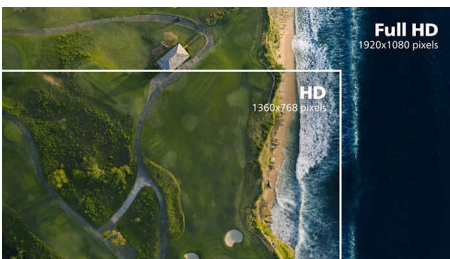

16:9 Full HD-skærm

Billedkvalitet betyder noget. Normale skærme leverer kvalitet, men du forventer mere.

Denne skærm har en forbedret Full HD 1920 x 1080-opløsning. Med Full HD får du knivskarpe detaljer parret med høj lysstyrke, utrolig kontrast og realistiske farver, så du kan forvente et livagtigt billede.