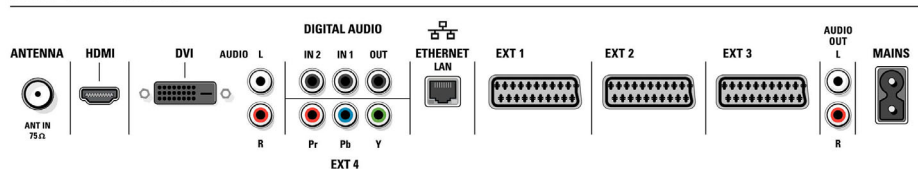

Luidsprekers

- Ingebouwde luidsprekers: 3
- Luidsprekertypen: Platte NXT™ Monolith-luidsprekers, Geïntegreerde subwoofer

Connectiviteit

- Aansluitingen aan de voor- en zijkant: 2x USB, Audio L/R in, CVBS in, Hoofdtelefoonuitgang, Geheugenkaartlezer met meerdere sleuven, S-Video in
- Ext. 1 scart: Audio L/R, CVBS in/uit, RGB
- Ext. 2 scart: Audio L/R, CVBS in/uit, RGB, Y/C

- Andere aansluitingen: Analoge audio-uitgang links/rechts, S/PDIF in (coaxiaal), S/PDIF-uitgang (coaxiaal)
- Ext. 3 SCART: Audio L/R, CVBS in/uit
- Ext. 4: Digitale coaxiale S/PDIF, YPbPr
- Ext. 5: DVI-I met HDCP, YPbPr
- Ext. 6: HDMI
- Ext. 7: Ethernet RJ45

Vermogen

- Netspanning: AC 220 - 240 V +/- 10%
- Omgevingstemperatuur: 5 tot 40 °C
- Energieverbruik: 239 W
- Stroomverbruik in stand-bystand: 1 W

Accessoires

- Meegeleverde accessoires: DVI-I naar VGA-adapter, Automatisch RC-draaimeubel, Muursteun
- Optionele accessoires: Vijf in één verbindingkabel, Vloerstandaard

Afmetingen

- Breedte van het apparaat: 1238 mm
- Hoogte van het apparaat: 755 mm
- Diepte van het apparaat: 96 mm
- Gewicht van het product: 36 kg
- Breedte van de doos: 1330 mm
- Hoogte van de doos: 960 mm
- Diepte van de doos: 330 mm
- Gewicht (incl. verpakking): 58 kg

Rear connectors