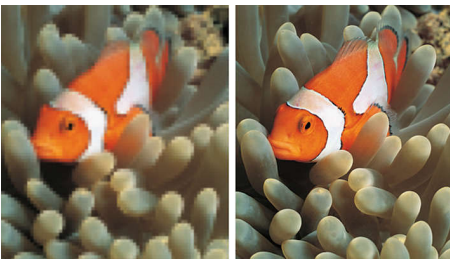

Pixel Plus 2 HD

Pixel Plus 2 HD staat garant voor een unieke combinatie van verbluffende beeldscherpte, natuurlijke beelden, een groter dieptegevoel,

levendige kleuren en de vloeiende, natuurlijke beweging van standaard TV, High Definition-signalen en multimediamaterialen. Elke pixel van het binnenkomende beeld wordt aangepast aan de omringende pixels, met een natuurlijker beeld als gevolg. Storingen in gecompriëerd multimediamateriaal worden verminderd om het beeld helder en haarscherp te maken. Digitale ruisonderdrukking maakt het beeld vloeiend maar haarscherp.