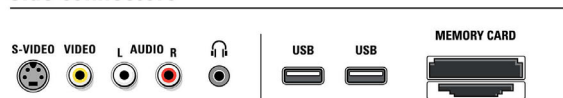

Side connectors

Publicatiedatum
2023-07-13

Versie: 26.0.28

EAN: 87 10895 87903 3

© 2023 Koninklijke Philips N.V.
Alle rechten voorbehouden.

Specificaties kunnen zonder voorafgaande kennisgeving worden gewijzigd. Handelsmerken zijn het eigendom van Koninklijke Philips N.V. en hun respectieve eigenaren.

www.philips.com