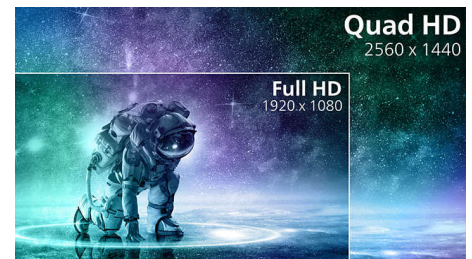

Kristalno čiste slike

Zaslonski Philips predvajajo kristalno čiste slike ločljivosti Quad HD z 2560 x 1440 ali 2560 x 1080 slikovnimi pikami. Imajo visokozmogljive plošče z visoko gostoto slikovnih pik, podporo za širokopasovne vire, kot so USB-C, Displayport, HDMI, zato predvajajo neverjetno pristne slike in grafiko. Če ste profesionalci in zahtevate podrobne informacije za rešitve CAD-CAM, uporabljate 3D-grafične aplikacije ali finančni strokovnjak, ki uporablja zahtevne preglednice, vam zasloni Philips vedno prikazujejo kristalno čiste slike.