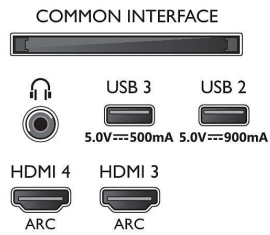

Specificaties

Ambilight

- Ambilight-functies: Geïntegreerde Ambilight en Hue, Ambilight Music, Gamemodus, Past zich aan de muurkleur aan, Lounge-modus, AmbiWakeup, AmbiSleep, Draadloze Philips-luidsprekers voor thuisgebruik
- Ambilight-versie: Vierzijdig

Beeld/scherm

- Beeldformaat: 16:9

- Schermdiagonaal (inch): 65 inch
- Schermdiagonaal (centimeters): 164 cm
- Display: 4K Ultra HD OLED
- Schermresolutie: 3840 x 2160
- Beeldengine: P5 AI Perfect Picture Engine
- Beeldverbetering: Ultra-resolutie, Breed kleurengamma 99% DCI/P3, Dolby Vision, HDR10+, Perfect Natural Motion, A.I. PQ-modus, Klaar voor CalMAN, ISF-kleurbeheer, Micro Dimming Perfect
- Schermdiagonaal (inch): 65 inch

Ondersteunde beeldschermresolutie

- Computeringangen op HDMI1/2: HDMI 2.1 ondersteund., tot 4K UHD 120Hz, HDR ondersteund, HDR10/ HLG, HDR10+/Dolby Vision
- Computeringangen op HDMI3/4: HDMI 2.0 ondersteund.
- Video-ingangen op HDMI1/2: HDMI 2.1 ondersteund, tot 4K UHD 120Hz, HDR ondersteund, HDR10/ HLG, HDR10+/Dolby Vision
- Video-ingangen op HDMI3/4: HDMI 2.0 ondersteund.

Connections

Side