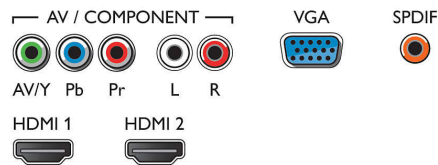

使用者互動

- 韌體可升級: 可透過 USB 升級的韌體
- 螢幕格式調整: 縮放比 1, 縮放比 2, 4:3, 16:9

音效

- 輸出功率 (RMS): 5W
- 加強音效: 不可思議環繞音效, 清晰音效, 自動音量調整器

連線

- AV 連接端子數量: 1

- HDMI 連接頭數量: 3
- (YPbPr) 中的色差端子數量: 1
- EasyLink (HDMI-CEC): 遙控傳遞, 系統音訊控制, 系統待機
- USB 數量: 1
- 其他連接: F 型天線, 數位音訊輸出 (同軸), PC VGA 輸入 + 音訊輸入左 / 右, 耳機輸出

焦點

Digital Crystal Clear

不論來源為何, 飛利浦開發的 Digital Crystal Clear 技術都能呈現出自然逼真的畫質。讓您無論是觀看最愛的電視節目、電影、新聞或僅是邀請三五好友來家裡歡聚一晚, 都能享有最佳的對比度、色彩與清晰度。

Connections

Side

Rear

發行日期 2023-10-19

版本: 7.0.1