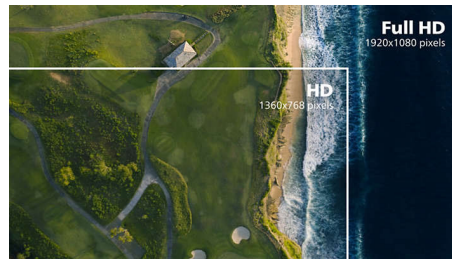

Full HD zaslon formata 16:9

Kvaliteta slike je važna. Obični zasloni pružaju kvalitetu, ali očekujete više. Ovaj zaslon odlikuje poboljšana Full HD 1920 x 1080 rezolucija. Zahvaljujući Full HD rezoluciji za oštre detalje u kombinaciji s visokom svjetlinom, nevjerovatnim kontrastom i realističnim bojama, slika je iznimno vjerna.