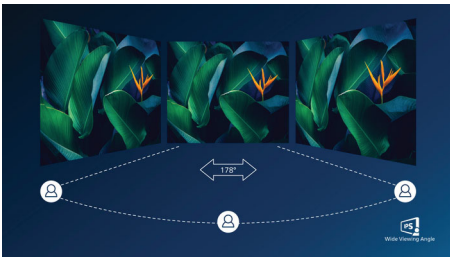

## IPS-technologie

IPS-schermen maken gebruik van een geavanceerde technologie waardoor u kunt genieten van een extra brede kijkhoek van 178/178 graden. Hierdoor kunt u het scherm vanuit bijna elke hoek zien. De IPS-schermen bieden, in tegenstelling tot de normale TN-panelen, scherpe beelden met levendige kleuren. Niet alleen ideaal voor het bekijken van foto's, het afspelen van films en het surfen op internet, maar ook voor professionele toepassingen waarbij kleurnauwkeurigheid en constante helderheid zeer belangrijk is.