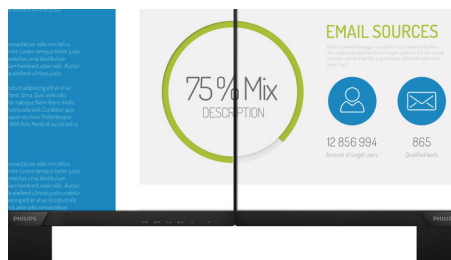

Ultradunne rand

De nieuwe Philips-schermen hebben zeer smalle randen die zorgen voor minimale

afleiding en een maximale kijkgrootte. Deze schermen zijn bij uitstek geschikt voor opstellingen met meerdere schermen zoals bij gaming, grafisch ontwerp of professionele toepassingen. Dankzij de zeer smalle rand hebt u het gevoel dat u één groot scherm gebruikt.