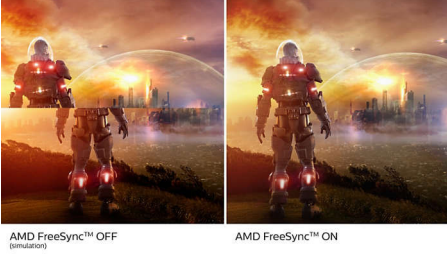

4K UHD oyun monitörü
Evnia 5000 32 (80 cm / 31,5 inç diag.), 3840 x 2160 (4K UHD)

Özellikler

AMD FreeSync™ Premium

Oyun oynarken dalgalanan veya karelerin bozulduğu bir oyun deneyimi arasında seçim yapmak zorunda kalmamalısınız. AMD FreeSync™ Premium ciddi oyunculara akıcı, sorunsuz ve en üst performansta bir oyun deneyimi sunar. Yüksek yenileme hızı, düşük kare hızı dengelemesi ve düşük gecikme süreleri ile hiç ödün vermeden ve güvenle oyun oynayın.