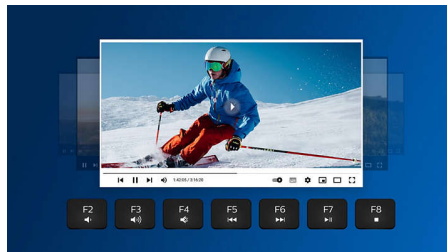

### Ligação sem fios de 2,4 G

Mantenha o computador livre de fios. Para qualquer teclado/rato equipado com esta funcionalidade, pode ligar o acessório a qualquer PC através de uma rápida ligação sem fios de 2,4 Hz. O processo de configuração simples, juntamente com o design elegante do acessório, proporciona-lhe um espaço de trabalho com um aspeto limpo e sem fios.

### Apoio ergonómico para as mãos

O apoio para as mãos ajuda a posicionar as mãos confortavelmente no teclado e oferece um local confortável para descansar as palmas das mãos quando não está a digitar.

### atalhos multimédia

Com estes atalhos multimédia, pode mudar facilmente para a reprodução de música ou de vídeo ou ajustar o volume com um simples clique.