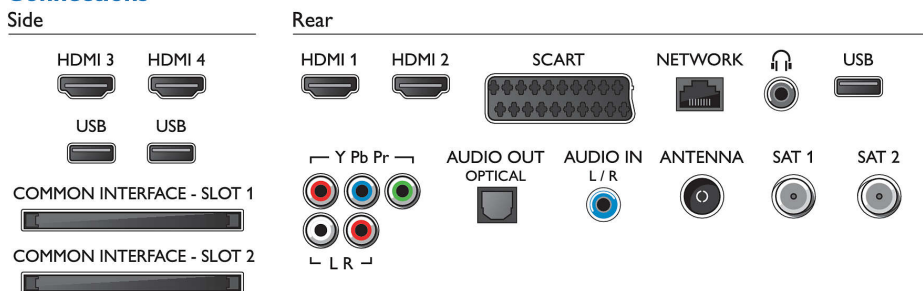

Specificaties

Ambilight

Ambilight-functies: Geïntegreerde Ambilight in Hue, Past zich aan de muurkleur aan, Gamemodus, Modus voor woonkamerlicht
Ambilight-versie: Vierzijdig

Beeld/scherm

Beeldformaat: 16:9
Schermdiagonaal (inch): 65 inch
Schermdiagonaal (centimeters): 164 cm
Display: 4K Ultra HD-LED
3D: Active 3D, Gamen op volledig scherm voor 2 spelers*, Hoogwaardige 2D-naar-3D-conversie
Helderheid: 500 cd/m²
Beeldverbetering: Perfect Natural Motion, Micro Dimming Premium, Bright Pro, Lokaal contrast, Ultra-resolutie, 1200Hz PMR Ultra
Schermsolutie: 3840 x 2160
Beeldengine: Perfect Pixel Ultra HD

Ondersteunde beeldschermresolutie

Computeringangen op alle HDMI: tot 4K Ultra HD 3840 x 2160, bij 60 Hz
Video-ingangen op alle HDMI: tot 4K Ultra HD 3840 x 2160p, bij 24, 25, 30, 50, 60 Hz

Tuner/ontvangst/transmissie

Digitale TV: 2x DVB-T/T2/C/S/S2, Astra HD+-ondersteuning
Videoweergave: NTSC, PAL, SECAM
MPEG-ondersteuning: MPEG2, MPEG4
TV-programmagids*: Elektronische

Connections

programmagids voor 8 dagen
Signaalsterkte-indicator
Teletekst: 1200 pagina's Hypertext

Android TV

Android OS: 4.2.2 (Jelly Bean)
Vooraf geïnstalleerde apps: Google Chrome-browser, Zoeken, Spraakgestuurd zoeken, Google Play Movies*, Google Play Music*, YouTube, OnLive*
Google PlayStore-apps: TV-bibliotheken, TV-speler
Geheugenruimte om apps te installeren: 1,6 GB, uitbreidbaar via USB harde schijf

Smart TV

Interactieve TV: HbbTV
SmartTV-apps*: Uitzending gemist, Netflix*, Online apps, Onlinevideotheek
Social TV: Skype, Twitter

Multimediatoepassingen

Videoweergaveformaten: Containers: AVI, MKV, H264/MPEG-4 AVC, MPEG-1, MPEG-2, MPEG-4, WMV9/VC1, 3GP
Muziekweergaveformaten: AAC, MP3, WMA (versie 2 tot versie 9.2)
Ondersteunde ondertiteling: .AAS, .SML, .SRT, .SUB, .TXT, MKV/SRT
Beeldweergaveformaten: JPEG, BMP, GIF, JPS, PNG, PNS

Gebruikersinteractie

Draadloze interactie: SimplyShare, Cloud TV* en Cloud Explorer, Dropbox™, MultiRoom Client en Server*, Gecertificeerd voor Wi-Fi Miracast*
Afstandsbediening: met aanwijzer, met toetsenbord, spraak*
Programmeren: TV pauzeren, Opnemen via USB*
Gemakkelijk te installeren: Automatische detectie van Philips-apparaten, Apparaataansluitwizard, Netwerkinstallatiwizard, Instellingenwizard
Geïntegreerde Smart Camera: Bediening via gebaren, Skype, Scherp te aanpassen aan afstand
Gebruiksgemak: Home-knop, Gebruikershandleiding op scherm
Firmware-upgrade mogelijk: Auto-upgradewizard voor firmware, Firmware te upgraden via USB, Onlinefirmware-upgrade
Aanpassingen van beeldformaat: Standaard - Schermvullend, Aanpassen aan scherm, Geavanceerd - Shift, Zoomen, Stretch, Native
Philips TV Remote-app*: Controle, SimplyShare, TV-gids, Wi-Fi Smart Screen